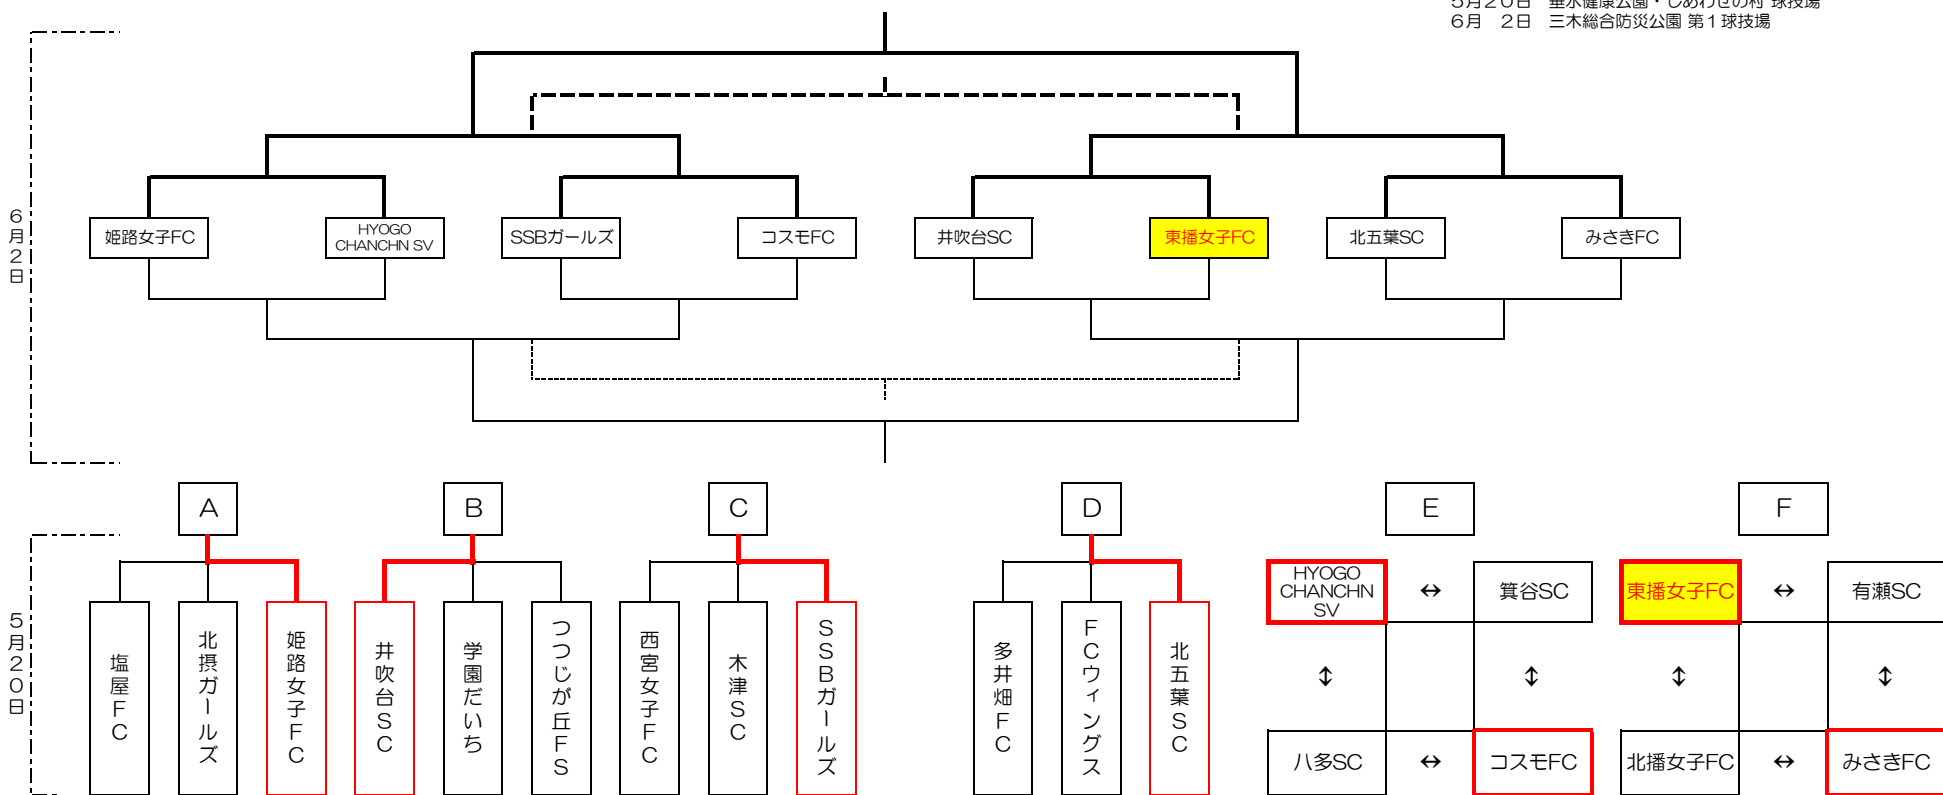

2012 JFAガールズエイトサッカー大会 兵庫県予選

5月20日 垂水健康公園・しあわせの村 球技場
6月 2日 三木総合防災公園 第1球技場

会場：垂水健康公園（15-5-15） 会場担当：学園FC ・ だいちSC

会場：しあわせの村球技場（15-5-15） 会場担当：FCウィングス ・ 北五葉SC

試合時間	Aコート				Bコート				試合時間	Aコート				Bコート			
	対戦	主審	副審	対戦	主審	副審	対戦	主審		副審	対戦	主審	副審	対戦	主審	副審	
1 10:00~10:35	塩屋FC 0 - 5 北摂G	本部	西宮	① 井吹台SC 1 - 0 学園だいち	本部	つつじ	1 10:00~10:35	多井畑FC 0 - 0 ウィングス	東播	有瀬	① HYOGO 8 - 0 箕谷SC	八多	コスモ				
2 10:45~11:20	西宮女子 5 - 0 木津SC	塩屋	北摂G	②			2 10:45~11:20	東播女子 3 - 0 有瀬SC	北五葉	多井畑FC	② 八多SC 0 - 4 コスモFC	みさき	箕谷SC				
3 11:30~12:05	塩屋FC 0 - 6 姫路女子	SSB	木津SC	③ 井吹台SC 2 - 1 つつじが丘	本部	学園	3 11:30~12:05	多井畑FC 0 - 0 北五葉SC	HYOGO	有瀬SC	③ 北播女子 1 - 1 みさきFC	箕谷	八多SC				
4 12:15~12:50	西宮女子 0 - 3 SSBG	北摂	塩屋FC	④			4 12:15~12:50	HYOGO 3 - 0 八多SC	ウィン	多井畑FC	④ 箕谷SC 0 - 5 コスモFC	有瀬	北播女子				
5 13:00~13:35	北摂G 0 - 0 姫路女子	木津	西宮女子	⑤ 学園だいち 3 - 0 つつじが丘	本部	井吹台	5 13:00~13:35	ウィングス 3 - 3 北五葉SC	北播	八多SC	⑤ 有瀬SC 0 - 5 みさきFC	コスモ	箕谷SC				
6 13:45~14:20	木津SC 0 - 5 SSBG	姫路	北摂G	⑥			6 13:45~14:20	東播女子 1 - 0 北播女子	ウィン	北五葉							

※追記※

- 各グループ1位のみ、無条件で6月2日の決勝トーナメントへ出場できる。残り2枠に関しては、6グループの2位の1位・2位が出場できる。
- 各グループの2位が同率点の場合は、抽選にて決定する。（選定基準は勝点→得失点→総得点の順とする。）抽選は、しあわせの村 球技場の本部にて16:00より行う。
- 決勝Tの三木防災公園では、当該試合前の5分間のみ芝ピッチにて練習可能。
- 選手チェックは各チーム1試合目の前のみ行う。1試合目のチームは、試合開始30分前。2試合目以降は前試合のハーフタイム終了後に行う。