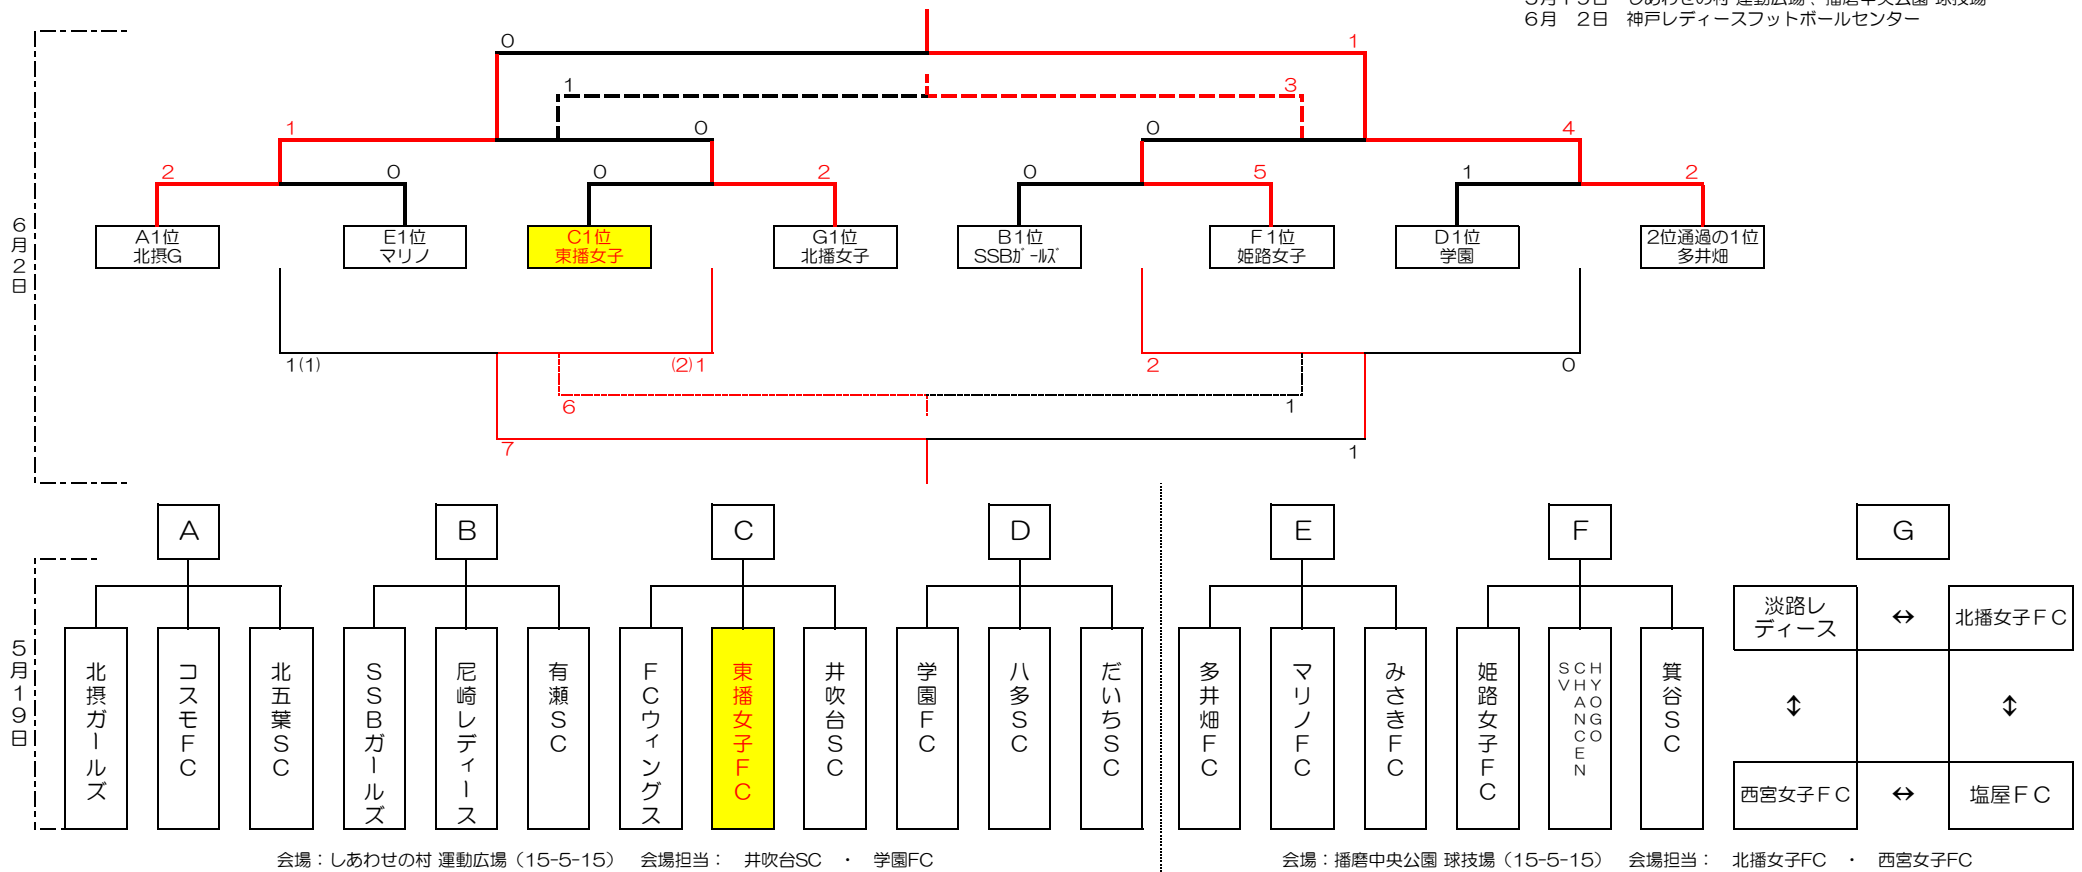

2013 JFA兵庫ガールズエイトサッカー大会

5月19日 しあわせの村 運動広場、播磨中央公園 球技場
6月 2日 神戸レディースフットボールセンター

試合時間	Aコート				Bコート				試合時間	Aコート				Bコート									
	対戦		主審	副審	対戦		主審	副審		対戦		主審	副審	対戦		主審	副審						
1 10:00~10:35	北摂G	4 - 0	コスモ	北五葉	北五葉	①	ウイングス	0 - 7	東播女子	井吹台	井吹台	1 10:00~10:35	多井畑	0 - 0	マリノ	みさき	みさき	①	淡路L	2 - 2	北播	西宮	西宮
2 11:00~11:35	北摂G	4 - 0	北五葉	コスモ	コスモ	②	ウイングス	0 - 2	井吹台	東播	東播	2 11:00~11:35	多井畑	4 - 0	みさき	マリノ	マリノ	②	淡路L	2 - 1	西宮	塩屋	塩屋
3 12:00~12:35	コスモ	3 - 2	北五葉	北摂G	北摂G	③	東播女子	3 - 0	井吹台	ウィン	ウィン	3 12:00~12:35	マリノ	9 - 0	みさき	多井畑	多井畑	③	西宮	3 - 0	塩屋	淡路	淡路
4 13:00~13:35	SSB	3 - 1	尼崎L	有瀬	有瀬	④	学園	4 - 0	八多	だいち	だいち	4 13:00~13:35	姫路	# - 0	HYOGO	箕谷	箕谷	④	北播	8 - 0	塩屋	西宮	西宮
5 14:00~14:35	SSB	# - 3	有瀬	尼崎L	尼崎L	⑤	学園	0 - 0	だいち	八多	八多	5 14:00~14:35	姫路	# - 0	箕谷	HYOGO	HYOGO	⑤	-	-	-	-	-
6 15:00~15:35	尼崎L	7 - 0	有瀬	SSB	SSB	⑥	八多	1 - 3	だいち	学園	学園	6 15:00~15:35	HYOGO	2 - 0	箕谷	姫路	姫路	⑥	-	-	-	-	-

※追記※

- 各グループ1位のみ、無条件で6月2日の決勝トーナメントへ出場できる。残り1枠に関しては、7グループの2位通過中、最も成績が良い1チームが出場できる。
- 各グループ2位通過のチームが同率点（選定基準は勝点→得失点→総得点の順とする。）の場合は、抽選にて決定する。抽選は、しあわせの村たんぼの家ロビーにて17:00より行う。
- 選手チェック（選手証の確認を行います。）は、各チーム1試合目の試合前のみ行う。1試合目のチームは、試合開始30分前。2試合目以降は前試合のハーフタイム終了後に行います。
- アシスタントレフリーが足りないチームは本部に申し出て下さい。もしくは、子供（選手）でも可とします。
- 予選のしあわせの村運動広場、決勝トーナメントの神戸レディースフットボールセンターのピッチ上の飲み物は、水のみとする。