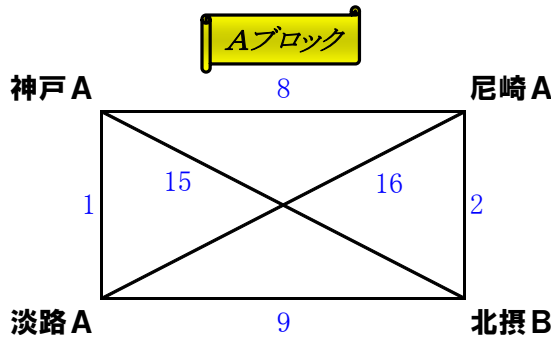

第13回西播磨杯争奪少年サッカー大会

平成26年10月18日(土) 播磨光都サッカー場

第1日目(予選リーグ)試合日程表

試合時間: 15分-3分-15分

時間	Aコート			Bコート			Cコート(6年 県トレセンリーグ他)		
	番号	対戦	審判	番号	対戦	審判	時間	対戦	審判
9:00	1	神戸A - 淡路A	東播	2	尼崎A - 北摂B	淡路B	9:30	神戸 - 西播磨	相互
9:40	3	神戸B - 勝英	淡路A	4	姫路 - 北摂A	尼崎A	10:30	姫路 - 神戸	相互
10:20	5	西播磨B - 東播	神戸B	6	芦屋 - 淡路B	姫路	11:30	姫路 - 西播磨	相互
11:00	7	尼崎B - 西播磨A	西播磨B	8	神戸A - 尼崎A	芦屋	6年県トレセンリーグ交流戦優先 希望なければ5年生練習グラウンド		
11:40	9	淡路A - 北摂B	尼崎B	10	神戸B - 姫路	姫路			
12:20	11	勝英 - 北摂A	北摂B	12	西播磨B - 芦屋	西播磨A			
13:00	13	東播 - 尼崎B	勝英	14	西播磨A - 淡路B	北摂A			
13:40	15	神戸A - 北摂B	東播	16	淡路A - 尼崎A	淡路B	14時 16時	西播磨トレセン 4年	
14:20	17	神戸B - 北摂A	神戸A	18	勝英 - 姫路	淡路A			
15:00	19	西播磨B - 淡路B	神戸B	20	芦屋 - 尼崎B	芦屋			
15:40	21	東播 - 西播磨A	西播磨A						

- ・試合時間は15分-3分-15分
- ・選手は前半後半で交代を原則とするが、チーム事情を考慮する。
- ・自由交代を認めるので、参加者全員を前後半で出せるようにする。
- ・試合時間短縮のため、試合5分前にピッチに集合のこと。
- ・ピッチ内は水のみ飲用可。