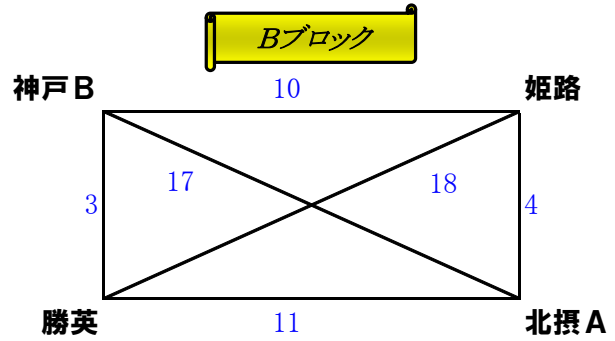

第13回西播磨杯争奪少年サッカー大会

平成26年10月18日(土) 播磨光都サッカー場

第1日目(予選リーグ)試合日程表

試合時間: 15分-3分-15分

時間	Aコート			Bコート			Cコート(6年 県トレセンリーグ他)		
	番号	対戦	審判	番号	対戦	審判	時間	対戦	審判
9:00	1	神戸A - 淡路A	東播	2	尼崎A - 北摂B	淡路B	9:30	神戸 - 西播磨	相互
9:40	3	神戸B - 勝英	淡路A	4	姫路 - 北摂A	尼崎A	10:30	姫路 - 神戸	相互
10:20	5	西播磨B - 東播	神戸B	6	芦屋 - 淡路B	姫路	11:30	姫路 - 西播磨	相互
11:00	7	尼崎B - 西播磨A	西播磨B	8	神戸A - 尼崎A	芦屋	6年県トレセンリーグ交流戦優先 希望なければ5年生練習グラウンド		
11:40	9	淡路A - 北摂B	尼崎B	10	神戸B - 姫路	姫路			
12:20	11	勝英 - 北摂A	北摂B	12	西播磨B - 芦屋	西播磨A			
13:00	13	東播 - 尼崎B	勝英	14	西播磨A - 淡路B	北摂A			
13:40	15	神戸A - 北摂B	東播	16	淡路A - 尼崎A	淡路B	14時 16時	西播磨トレセン 4年	
14:20	17	神戸B - 北摂A	神戸A	18	勝英 - 姫路	淡路A			
15:00	19	西播磨B - 淡路B	神戸B	20	芦屋 - 尼崎B	芦屋			
15:40	21	東播 - 西播磨A	西播磨A						

- ・試合時間は15分-3分-15分
- ・選手は前半後半で交代を原則とするが、チーム事情を考慮する。
- ・自由交代を認めるので、参加者全員を前後半で出せるようにする。
- ・試合時間短縮のため、試合5分前にピッチに集合のこと。
- ・ピッチ内は水のみ飲用可。