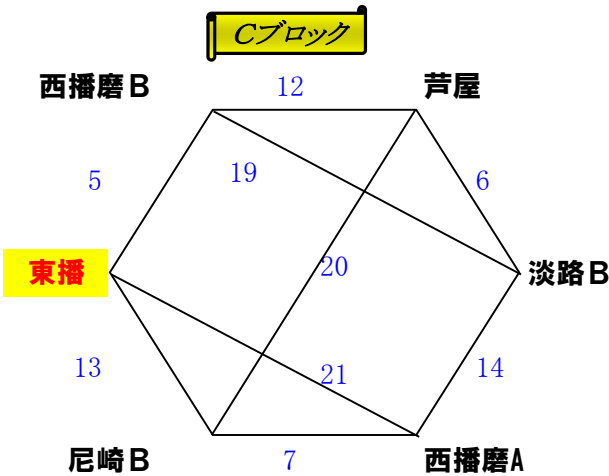

第13回西播磨杯争奪少年サッカー大会

平成26年10月18日(土) 播磨光都サッカー場

第1日目(予選リーグ)試合日程表

試合時間: 15分-3分-15分

時間	Aコート			Bコート			Cコート(6年 県トレセンリーグ他)		
	番号	対戦	審判	番号	対戦	審判	時間	対戦	審判
9:00	1	神戸A - 淡路A	東播	2	尼崎A - 北摂B	淡路B	9:30	神戸 - 西播磨	相互
9:40	3	神戸B - 勝英	淡路A	4	姫路 - 北摂A	尼崎A	10:30	姫路 - 神戸	相互
10:20	5	西播磨B - 東播	神戸B	6	芦屋 - 淡路B	姫路	11:30	姫路 - 西播磨	相互
11:00	7	尼崎B - 西播磨A	西播磨B	8	神戸A - 尼崎A	芦屋	6年県トレセンリーグ交流戦優先 希望なければ5年生練習グラウンド		
11:40	9	淡路A - 北摂B	尼崎B	10	神戸B - 姫路	姫路			
12:20	11	勝英 - 北摂A	北摂B	12	西播磨B - 芦屋	西播磨A			
13:00	13	東播 - 尼崎B	勝英	14	西播磨A - 淡路B	北摂A			
13:40	15	神戸A - 北摂B	東播	16	淡路A - 尼崎A	淡路B	14時 16時	西播磨トレセン 4年	
14:20	17	神戸B - 北摂A	神戸A	18	勝英 - 姫路	淡路A			
15:00	19	西播磨B - 淡路B	神戸B	20	芦屋 - 尼崎B	芦屋			
15:40	21	東播 - 西播磨A	西播磨A						

- ・試合時間は15分-3分-15分
- ・選手は前半後半で交代を原則とするが、チーム事情を考慮する。
- ・自由交代を認めるので、参加者全員を前後半で出せるようにする。
- ・試合時間短縮のため、試合5分前にピッチに集合のこと。
- ・ピッチ内は水のみ飲用可。