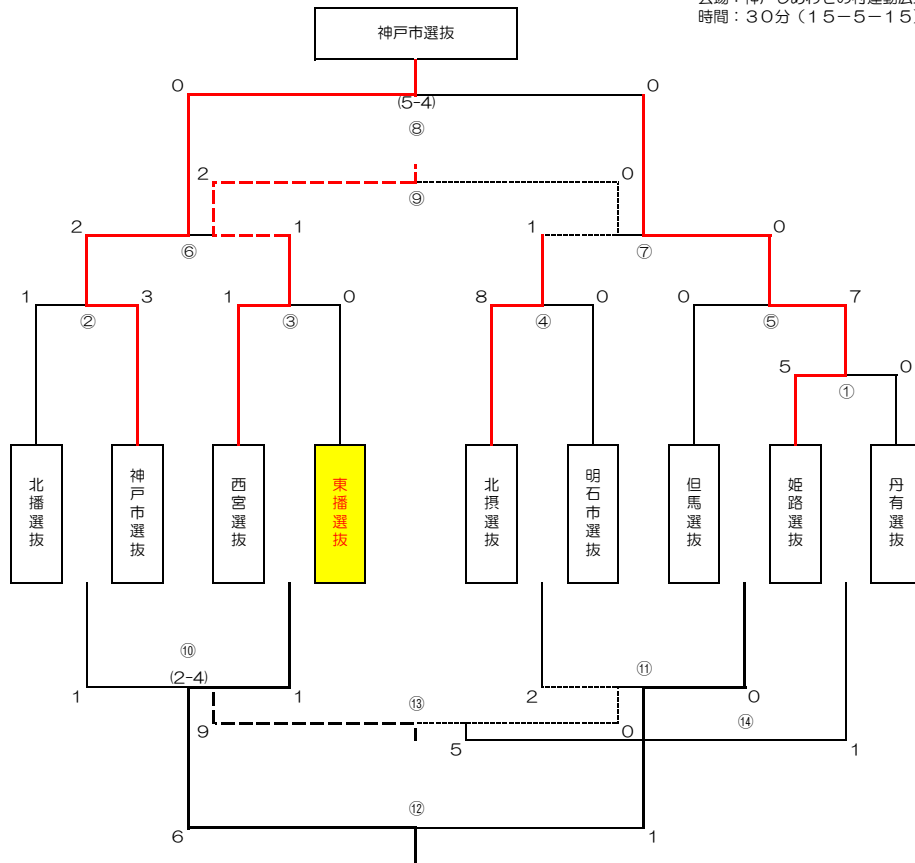

# 第 13 回 兵 庫 県 選 抜 少 女 サ ッ カ ー 大 会

日時：2013年7月15日（祝）  
会場：神戸しあわせの村運動広場  
時間：30分（15-5-15）

試合時間	Aピッチ (体育館側)					Bピッチ (テニスコート側)						
	対 戦		審 判		対 戦		審 判					
			主	副			主	副				
9:40	①	姫路選抜	5 - 0	丹有選抜	西宮	東播	②	北播選抜	1 - 3	神戸市選抜	北摂	明石
10:20	③	西宮選抜	1 - 0	東播選抜	但馬	丹有	④	北摂選抜	8 - 0	明石市選抜	北播	神戸
11:00	⑤	但馬選抜	0 - 7	姫路選抜	西宮	北摂			-			
12:00	⑩	北播選抜	1 - 1 (2-4)	東播選抜	本部	姫路	⑪	明石市選抜	2 - 0	但馬選抜	神戸	西宮
13:00	⑭	丹有選抜	1 - 5	北播選抜	姫路	本部			-			
13:40	⑥	神戸市選抜	2 - 1	西宮選抜	明石	但馬	⑦	北摂選抜	1 - 0	姫路選抜	北播	東播
14:20	⑫	東播選抜	6 - 1	明石市選抜	神戸	西宮	⑬	北播選抜	9 - 0	但馬選抜	北摂	姫路
15:00	⑧	神戸市選抜	0 - 0 (5-4)	北摂選抜	協会		⑨	西宮選抜	2 - 0	姫路選抜	協会	
16:00	表 彰 式											

優 勝	神戸市選抜
準優勝	北摂選抜
第3位	西宮選抜

第4位	姫路選抜
第5位	東播選抜
第6位	明石市選抜

第7位	北播選抜
第8位	但馬選抜
第9位	丹有選抜