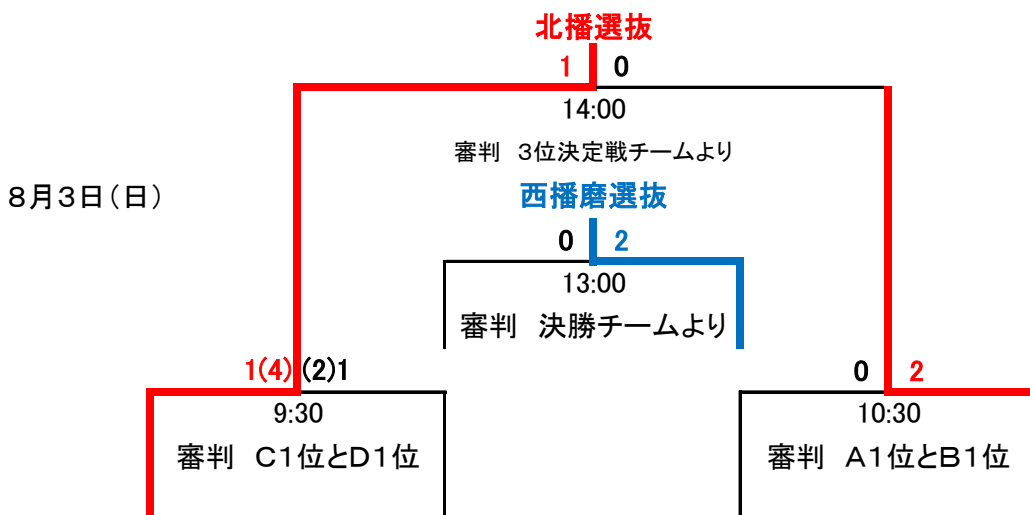

2014 第10回兵庫県トレセンチャンピオンズリーグ(U-15)

8/1(金)2(土)3(日)播磨光都サッカー場

Aブロック		Bブロック		Cブロック		Dブロック	
北播選抜		北摂選抜		西播磨選抜		姫路選抜	
1	ヴィッセル神戸	4	北摂選抜	8	尼崎選抜	11	神戸選抜
2	芦屋選抜	5	丹有選抜	9	西播磨選抜	12	但馬選抜
3	北播選抜	6	明石選抜	10	西宮選抜	13	淡路選抜
		7	東播選抜			14	姫路選抜
	対戦	時間	審判		対戦	時間	審判
第1試合	北摂 対 丹有	9:15	芦屋	第1試合	神戸 対 但馬	9:15	西播磨
第2試合	V神戸 対 芦屋	10:15	丹有	第2試合	尼崎 対 西播磨	10:15	但馬
第3試合	丹有 対 東播	11:15	北摂	第3試合	但馬 対 姫路	11:15	神戸
第4試合	芦屋 対 北播	12:15	東播	第4試合	西播磨 対 西宮	12:15	姫路
第5試合	北摂 対 明石	13:15	北播	第5試合	神戸 対 淡路	13:15	西宮
第6試合	V神戸 対 北播	14:15	明石	第6試合	尼崎 対 西宮	14:15	淡路
第7試合	明石 対 東播	15:15	V神戸	第7試合	淡路 対 姫路	15:15	尼崎
播磨光都サッカー場 8月1日(金)				播磨光都サッカー場 8月2日(土)			