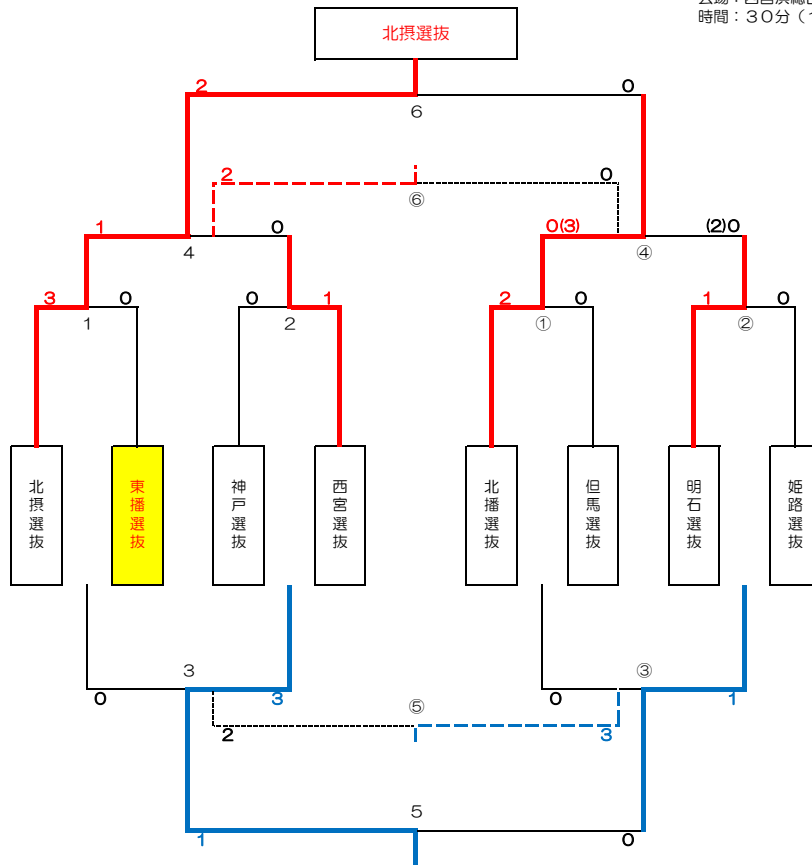

第 14 回 兵 庫 県 選 抜 少 女 サ ッ カ ー 大 会

日時：2014年7月19日（土）  
会場：西宮浜総合公園多目的広場  
時間：30分（15-5-15）

試合時間	Aピッチ				Bピッチ			
	対	戦	審	判	対	戦	審	判
10:00	1	北撰選抜 3 - 0	東播選抜	明石選抜	①	北播選抜 2 - 0	但馬選抜	神戸選抜
10:45	2	神戸選抜 0 - 1	西宮選抜	北播選抜	②	明石選抜 1 - 0	姫路選抜	北撰選抜
11:45	3	東播選抜 0 - 3	神戸選抜	明石選抜	③	但馬選抜 0 - 1	姫路選抜	西宮選抜
12:30	4	北撰選抜 1 - 0	西宮選抜	姫路選抜	④	北播選抜 0 - 0 (3) - (2)	明石選抜	神戸選抜
13:15	5	神戸選抜 1 - 0	姫路選抜	北播選抜	⑤	東播選抜 2 - 3	但馬選抜	北撰選抜
13:15	6	北撰選抜 2 - 0	北播選抜	協会	⑥	西宮選抜 2 - 0	明石選抜	協会

優勝	北撰選抜	第5位	神戸選抜
準優勝	北播選抜	第6位	姫路選抜
第3位	西宮選抜	第7位	但馬選抜
第4位	明石選抜	第8位	東播選抜