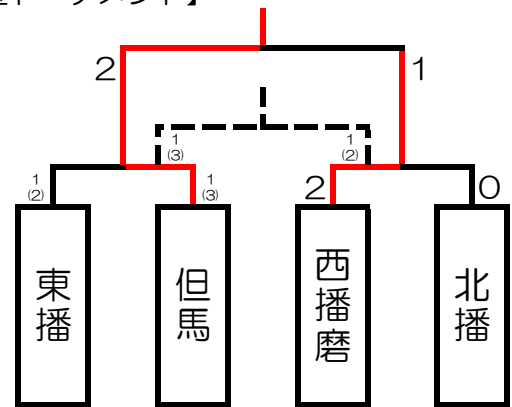

Cグループ	淡路	西播磨	西宮	丹有	勝	分	負	勝点	得点	失点	得失	順位
淡路	●	○	○	△	0	1	1	1	2	6	-4	3
西播磨	○	●	○	○	1	0	1	3	5	3	2	2
西宮	○	○	●	○	2	0	0	6	8	0	8	1
丹有	△	○	○	○	0	1	1	1	1	7	-6	4

【予選リーグ進行表】

試合	時刻	Lコート (体育館側)				Rコート (テニスコート側)			
		対戦		審判	対戦		審判		
1	10:00	東播	0 - 6	神戸	明石	①			
2	10:50	姫路	3 - 0	明石	東播	②	但馬	0 - 1	北播
3	11:40	東播	0 - 11	北摂	北播	③			
4	12:30	淡路	1 - 5	西播磨	北摂	④	西宮	6 - 0	丹有
5	13:20	神戸	1 - 4	北摂	淡路	⑤			
6	14:10	姫路	4 - 1	北播	丹有	⑥	明石	0 - 1	但馬
7	15:00	淡路	1 - 1	丹有	姫路	⑦	西播磨	0 - 2	西宮

【備考 (予選リーグ)】

- ・予選リーグは勝点制 (勝3 : 分1 : 負0)、順位選定は勝点→得失点差→総得点→直接対決の勝者→抽選の順とする。
- ・棄権の場合、当該チームの当日のスコアを全て「0-5」で負けとする。
- ・各グループの1位が決勝トナリに進出する。
- ・各グループの2位で成績最上位チームが、決勝トナリに進出する。順位選定は、勝点→得失点差→総得点→抽選の順とする。

第18回兵庫県選抜少女サッカー大会 決勝トーナメント・順位決定リーグ

【決勝・順位決定】7月15日：しあわせの村運動広場

【決勝トーナメント】

【順位トーナメント】

【備考（決勝・順位トーナメント）】

- ・同点の場合は3人によるPK戦を行い、3人で勝敗が決しない場合はサドンデス方式により勝敗を決する。
- ・決勝戦のみ同点の場合は10分間（5分－5分）の延長戦を行い、それでも決しない場合はPK戦（3人制）を行う。

【順位決定リーグ】

	淡路	明石	丹有	勝	分	負	勝点	得点	失点	得失	順位
淡路	-	0 - 1	1 - 1		1	1	1	1	2	-1	10
明石	1 - 0	-	1 - 0	2			6	2	0	2	9
丹有	1 - 1	0 - 1	-		1	1	1	1	2	-1	10

【備考（順位決定リーグ）】

- ・順位決定リーグは勝点制（勝3：分1：負0）
- ・順位選定は勝点→得失点差→総得点→直接対決の勝者→抽選の順とする。

試合時刻	Lコート（体育館側）				Rコート（テニスコート側）			
	対戦		審判		対戦		審判	
1 10:00	淡路	0 - 1	明石	丹有	①		-	
2 10:50	東播	¹ / ₍₂₎ - PK ¹ / ₍₃₎	但馬	1勝	②	西播磨	2 - 0	北播 1負
3 11:40	淡路	1 - 1	丹有	2勝	③		-	
4 12:30	北摂	2 - 1	神戸	3勝	④	姫路	0 - 3	西宮 ②勝
5 13:20	明石	1 - 0	丹有	4勝	⑤		-	
6 14:10	但馬	2 - 1	西播磨	5勝	⑥	東播	¹ / ₍₃₎ - PK ¹ / ₍₂₎	北播 ④勝
7 15:00	北摂	3 - 0	西宮	6勝	⑦	神戸	2 - 1	姫路 ⑥勝
15:50	表彰式・閉会式							