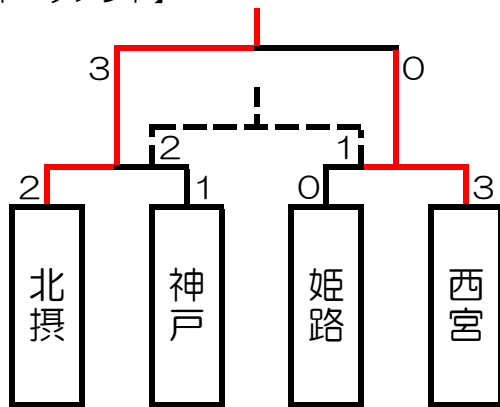

第18回兵庫県選抜少女サッカー大会 決勝トーナメント・順位決定リーグ

【決勝・順位決定】7月15日：しあわせの村運動広場

【決勝トーナメント】