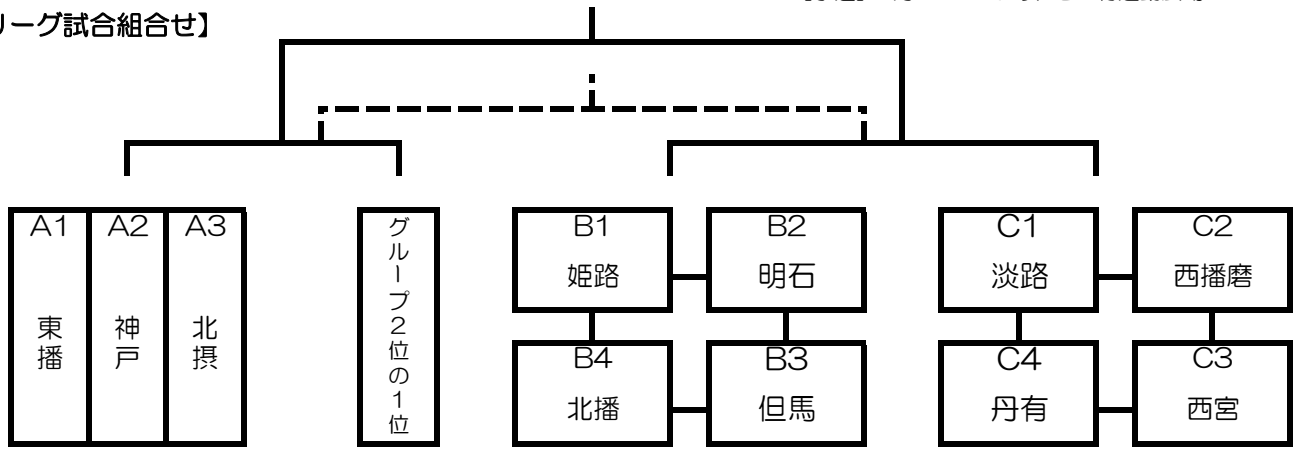

第18回兵庫県選抜少女サッカー大会 予選リーグ

【予選】7月14日：しあわせの村運動広場

【予選リーグ試合組合せ】

【予選グループ】

Aグループ	東播	神戸	北摂	勝	分	負	勝点	得点	失点	得失	順位
東播	●	●	●	0	0	2	0	0	17	-17	3
神戸	○	●	●	1	0	1	3	7	4	3	2
北摂	○	○	●	2	0	0	6	15	1	14	1

Bグループ	姫路	明石	但馬	北播	勝	分	負	勝点	得点	失点	得失	順位
姫路	●	○	○	○	2	0	0	6	7	1	6	1
明石	●	●	○	○	0	0	2	0	0	4	-4	4
但馬	○	○	●	○	1	0	1	3	1	1	0	2
北播	○	○	○	○	1	0	1	3	2	4	-2	3

Cグループ	淡路	西播磨	西宮	丹有	勝	分	負	勝点	得点	失点	得失	順位
淡路	●	○	○	△	0	1	1	1	2	6	-4	3
西播磨	○	●	○	○	1	0	1	3	5	3	2	2
西宮	○	○	●	○	2	0	0	6	8	0	8	1
丹有	△	○	○	○	0	1	1	1	1	7	-6	4

【予選リーグ進行表】

試合	時刻	Lコート (体育館側)				Rコート (テニスコート側)			
		対戦		審判	対戦		審判		
1	10:00	東播	0 - 6	神戸	明石	①			
2	10:50	姫路	3 - 0	明石	東播	②	但馬	0 - 1	北播
3	11:40	東播	0 - 11	北摂	北播	③			
4	12:30	淡路	1 - 5	西播磨	北摂	④	西宮	6 - 0	丹有
5	13:20	神戸	1 - 4	北摂	淡路	⑤			
6	14:10	姫路	4 - 1	北播	丹有	⑥	明石	0 - 1	但馬
7	15:00	淡路	1 - 1	丹有	姫路	⑦	西播磨	0 - 2	西宮

【備考 (予選リーグ)】

- ・予選リーグは勝点制 (勝3 : 分1 : 負0)、順位選定は勝点→得失点差→総得点→直接対決の勝者→抽選の順とする。
- ・棄権の場合、当該チームの当日のスコアを全て「0-5」で負けとする。
- ・各グループの1位が決勝トナリに進出する。
- ・各グループの2位で成績最上位チームが、決勝トナリに進出する。順位選定は、勝点→得失点差→総得点→抽選の順とする。

第18回兵庫県選抜少女サッカー大会 決勝トーナメント・順位決定リーグ

【備考（順位決定リーグ）】

- ・順位決定リーグは勝点制（勝3：分1：負0）
- ・順位選定は勝点→得失点差→総得点→直接対決の勝者→抽選の順とする。

試合時刻	Lコート（体育館側）				Rコート（テニスコート側）			
	対戦		審判		対戦		審判	
1 10:00	淡路	0 - 1	明石	丹有	①		-	
2 10:50	東播	¹ / ₍₂₎ - PK ¹ / ₍₃₎	但馬	1勝	②	西播磨	2 - 0	北播 1負
3 11:40	淡路	1 - 1	丹有	2勝	③		-	
4 12:30	北摂	2 - 1	神戸	3勝	④	姫路	0 - 3	西宮 ②勝
5 13:20	明石	1 - 0	丹有	4勝	⑤		-	
6 14:10	但馬	2 - 1	西播磨	5勝	⑥	東播	¹ / ₍₃₎ - PK ¹ / ₍₂₎	北播 ④勝
7 15:00	北摂	3 - 0	西宮	6勝	⑦	神戸	2 - 1	姫路 ⑥勝
15:50	表彰式・閉会式							