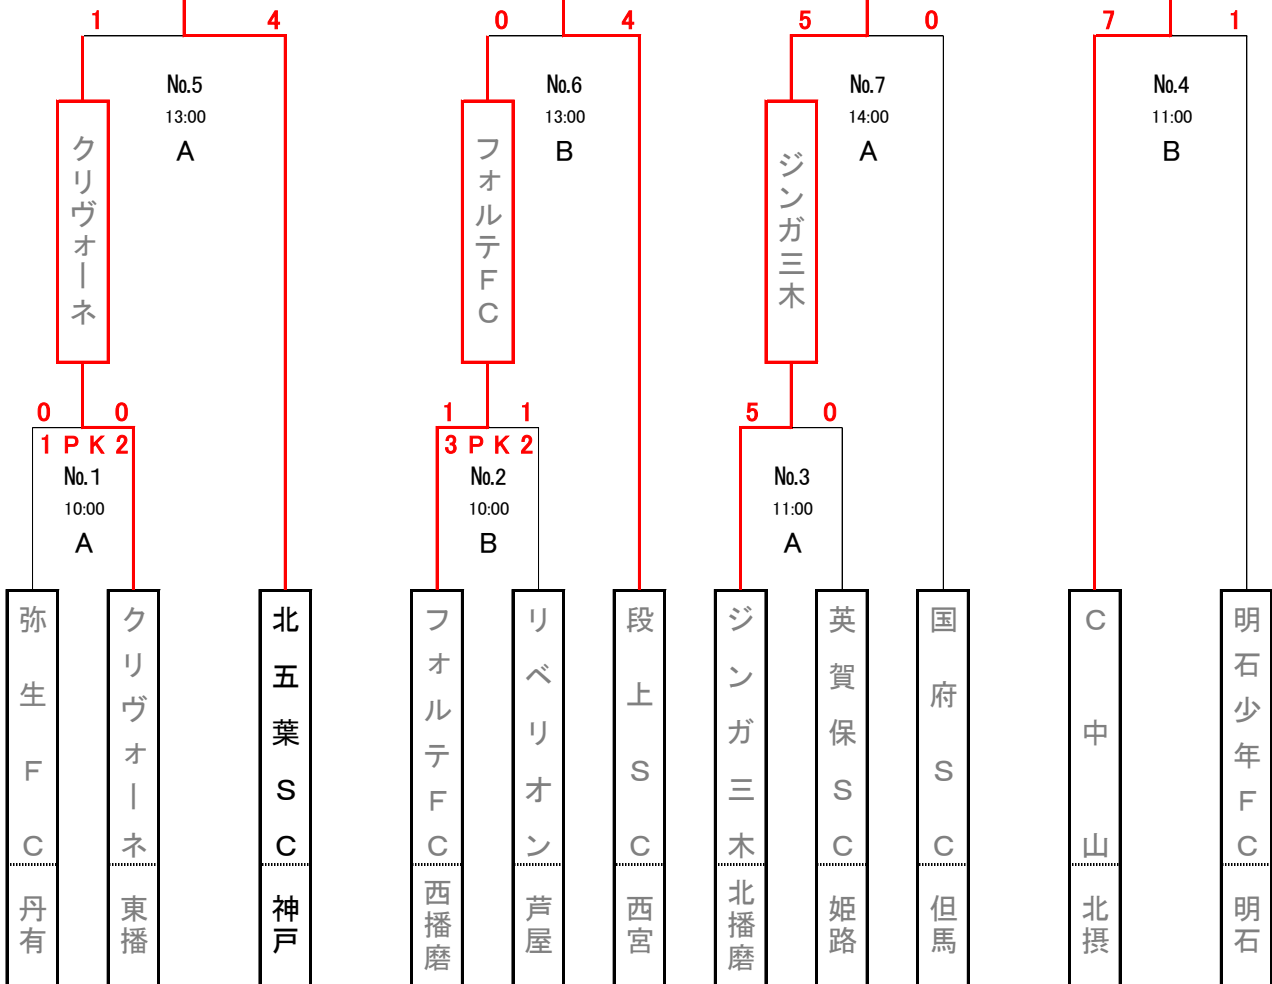

# 2020 トップリーグ 2部 参入戦 トーナメント

1月19日(日)

北五葉SC

1月18日(土)

- |      |        |       |        |       |      |       |       |      |     |        |
|------|--------|-------|--------|-------|------|-------|-------|------|-----|--------|
| 弥生FC | クリヴォーネ | 北五葉SC | フォルテFC | リベリオン | 段上SC | ジンガ三木 | 英賀保SC | 国府SC | C中山 | 明石少年FC |
| 丹有   | 東播     | 神戸    | 西播磨    | 芦屋    | 西宮   | 北播磨   | 姫路    | 但馬   | 北摂  | 明石     |

# 2020 トップリーグ 2部 参入戦 日程表

1月18日(土)