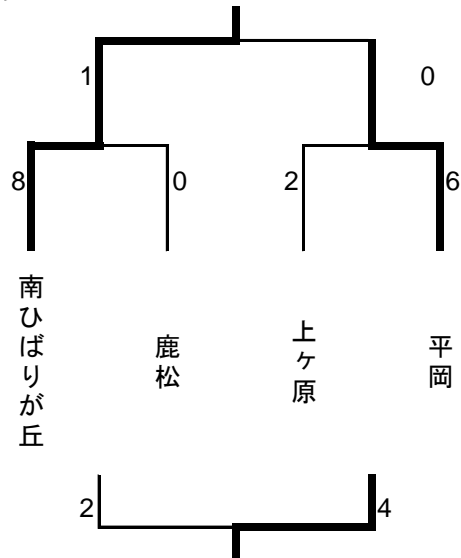

長谷川杯 決勝トーナメント

高砂カップ

播磨路カップ

加古川カップ

印南野カップ

	INAMI	浜の宮	播磨
INAMI		○ 4-0	○ 4-0
浜の宮	● 0-4		● 0-2
播磨	● 0-4	○ 2-0	