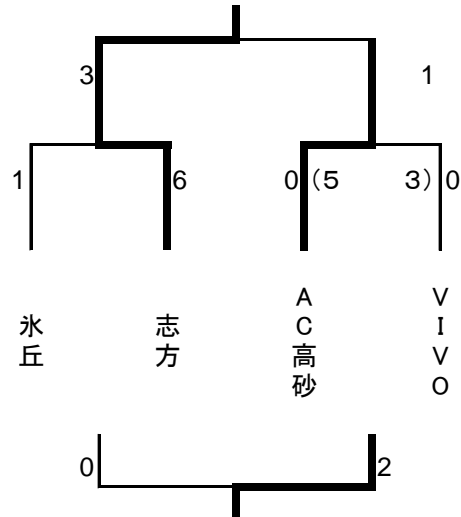

長谷川杯 決勝トーナメント

高砂カップ

播磨路カップ

加古川カップ

印南野カップ

	INAMI	浜の宮	播磨
INAMI		○ 4-0	○ 4-0
浜の宮	● 0-4		● 0-2
播磨	● 0-4	○ 2-0	