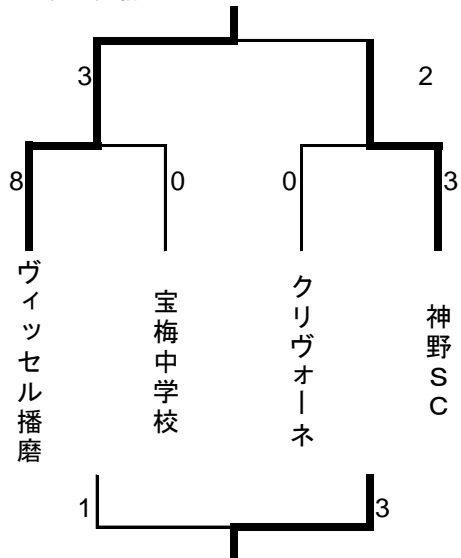

長谷川杯 決勝トーナメント

高砂カップ

播磨路カップ

加古川カップ

印南野カップ

	INAMI	浜の宮	播磨
INAMI		○ 4-0	○ 4-0
浜の宮	● 0-4		● 0-2
播磨	● 0-4	○ 2-0	