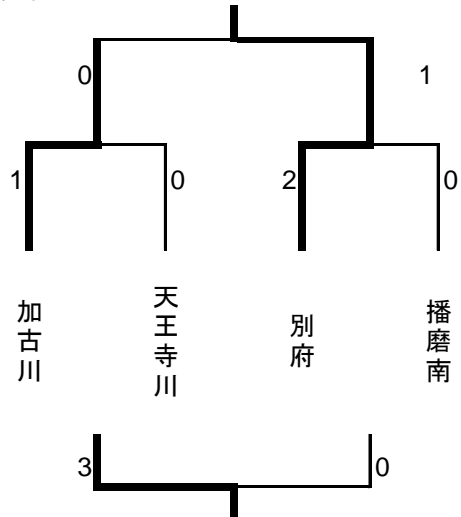

長谷川杯 決勝トーナメント

高砂カップ

播磨路カップ

加古川カップ

印南野カップ

	INAMI	浜の宮	播磨
INAMI		○ 4-0	○ 4-0
浜の宮	● 0-4		● 0-2
播磨	● 0-4	○ 2-0	