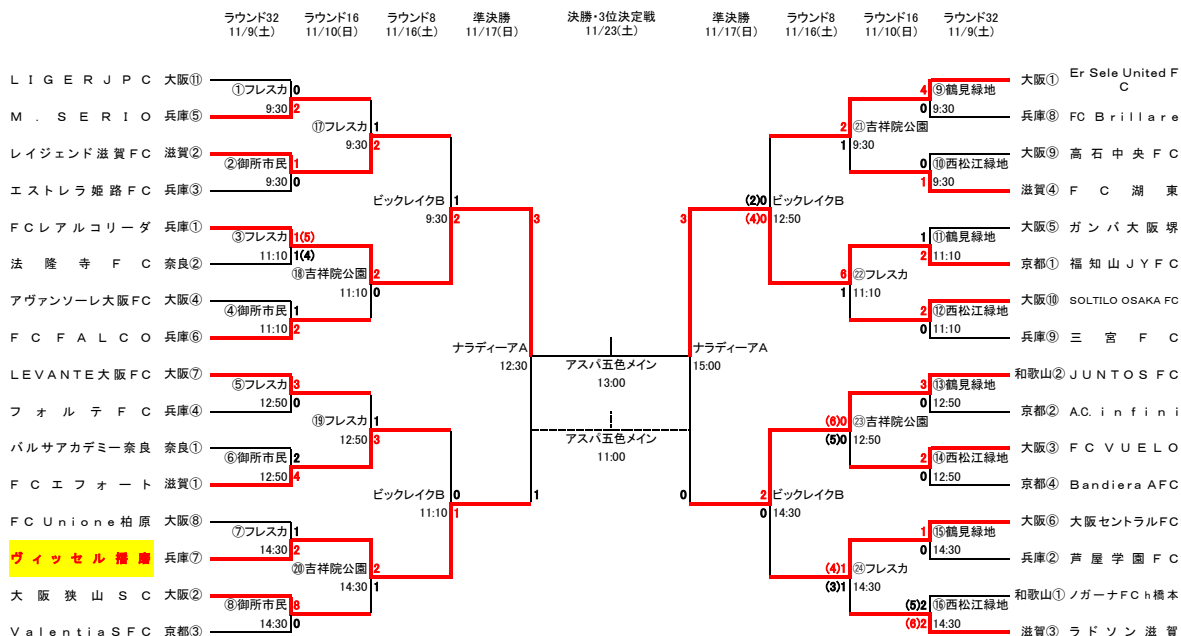

## 2024年度 関西クラブユースサッカー選手権(U-15)秋季大会

### 会 場

- フ: フレスカ人工芝フィールド第2G (兵庫)
- 御: 御所市民運動公園 (奈良)
- 鶴: 鶴見緑地第1 (大阪)
- 西: 西松江緑地サッカー場 (和歌山)
- 吉: 吉祥院公園球技場 (京都)
- ビ: ビックレイクB (滋賀)
- ナ: ナラディーア (奈良)
- ア: アスバ五色メイン (兵庫)