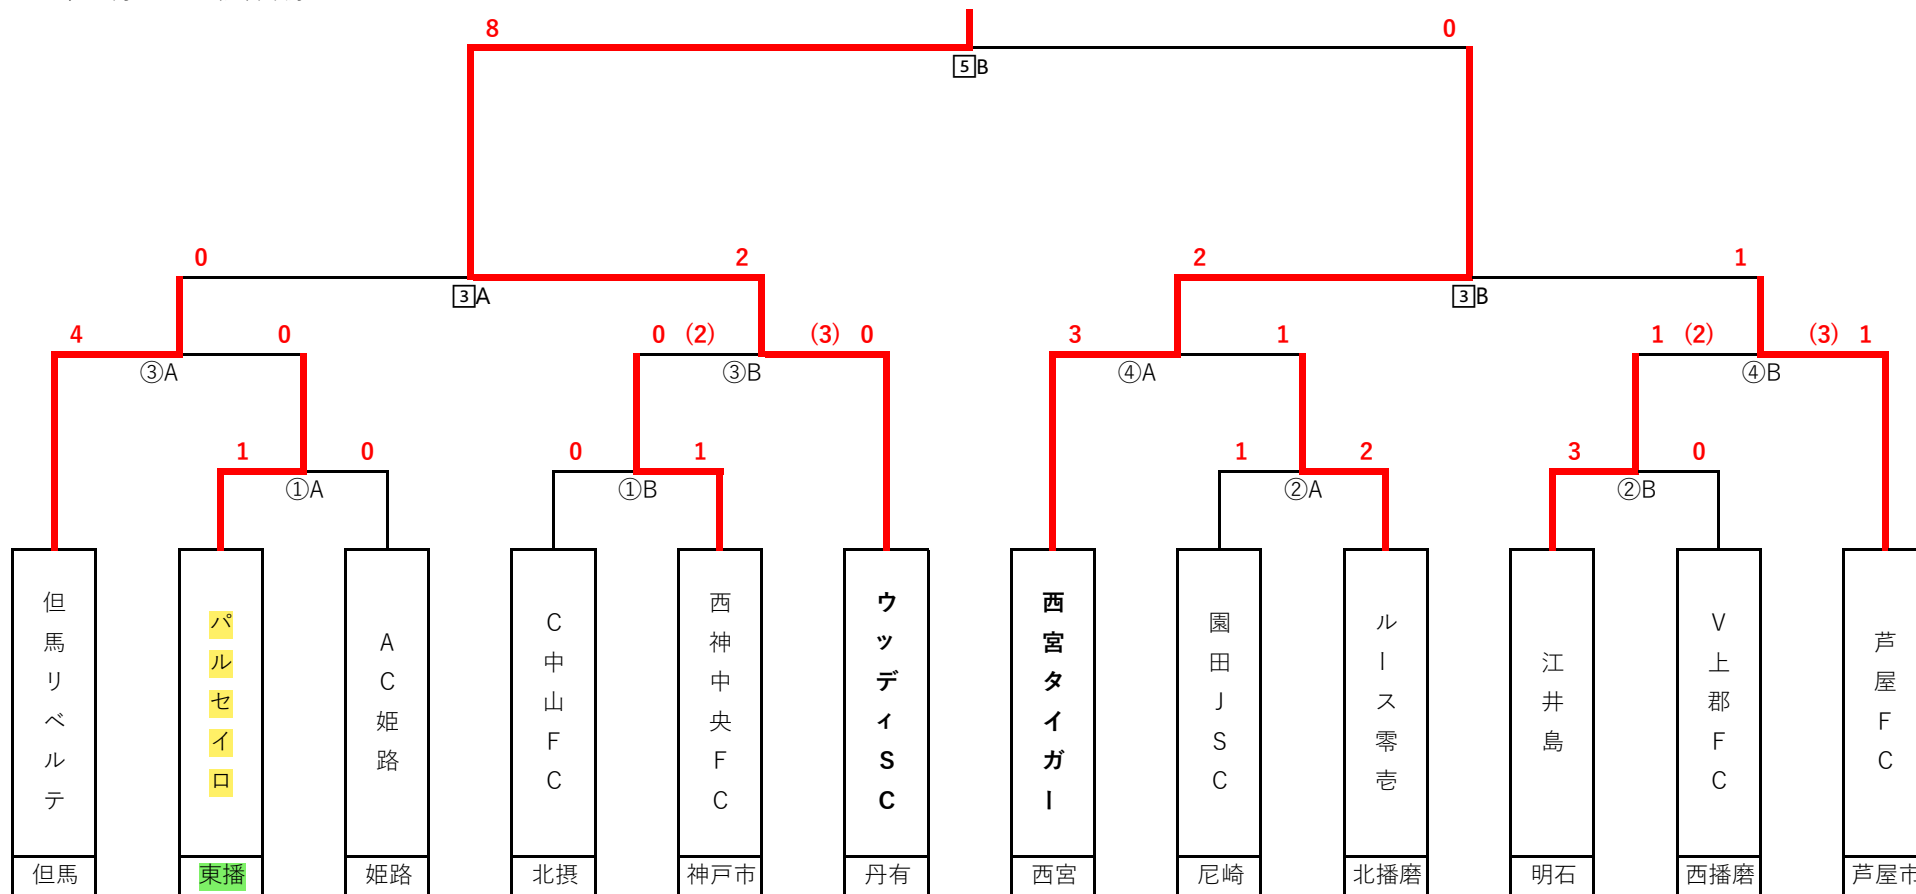

2025年度トップリーグ2部参入戦

○は、1月17日の試合順序
□は、1月18日の試合順序

優勝 ウッディサッカークラブ
準優勝 西宮タイガース

2025年度トップリーグ2部参入戦

三木防災公園 球技場1

1月17日(土)

球技場2-A

No.	試合時間	対戦カード	
①A	10:00	1回戦	パルセイロ 1 - 0 AC姫路
②A	11:00	1回戦	園田JSC 1 - 2 ルース零壹
③A	12:00	2回戦	但馬リベルテ 4 - 0 パルセイロ
④A	13:00	2回戦	西宮タイガー 3 - 1 ルース零壹

球技場2-B

No.	試合時間	対戦カード	
①B	10:00	1回戦	C中山FC 0 - 1 西神中央FC
②B	11:00	1回戦	江井島 3 - 0 V上郡FC
③B	12:00	2回戦	ウッディSC ⁰ (3) - ⁰ (2) 西神中央FC
④B	13:00	2回戦	芦屋FC ¹ (3) - ¹ (2) 江井島

1月18日(日)

球技場2-A

No.	試合時間	対戦カード	
①A	10:00	プリンセスリーグ	丹有 - 姫路・但馬
②A	11:00	プリンセスリーグ	芦屋・西宮 - 北播磨
③A	12:00	参入戦準決勝	但馬リベルテ 0 - 2 ウッディSC ※勝者は、2026トップリーグ2部に参加
④A	13:00	プリンセスリーグ	芦屋・西宮 - 姫路・但馬
⑤A	14:00	参入戦決勝	ウッディSC 8 - 0 西宮タイガー ※勝者は11位、敗者は12位として参加

球技場2-B

No.	試合時間	対戦カード	
①B	10:00	プリンセスリーグ	神戸UTD - 明石
②B			
③B	12:00	参入戦準決勝	西宮タイガー 2 - 1 芦屋FC ※勝者は、2026トップリーグ2部に参加
④B	13:00	プリンセスリーグ	明石 - 北播磨
⑤B	14:00	プリンセスリーグ	丹有 - 神戸UTD