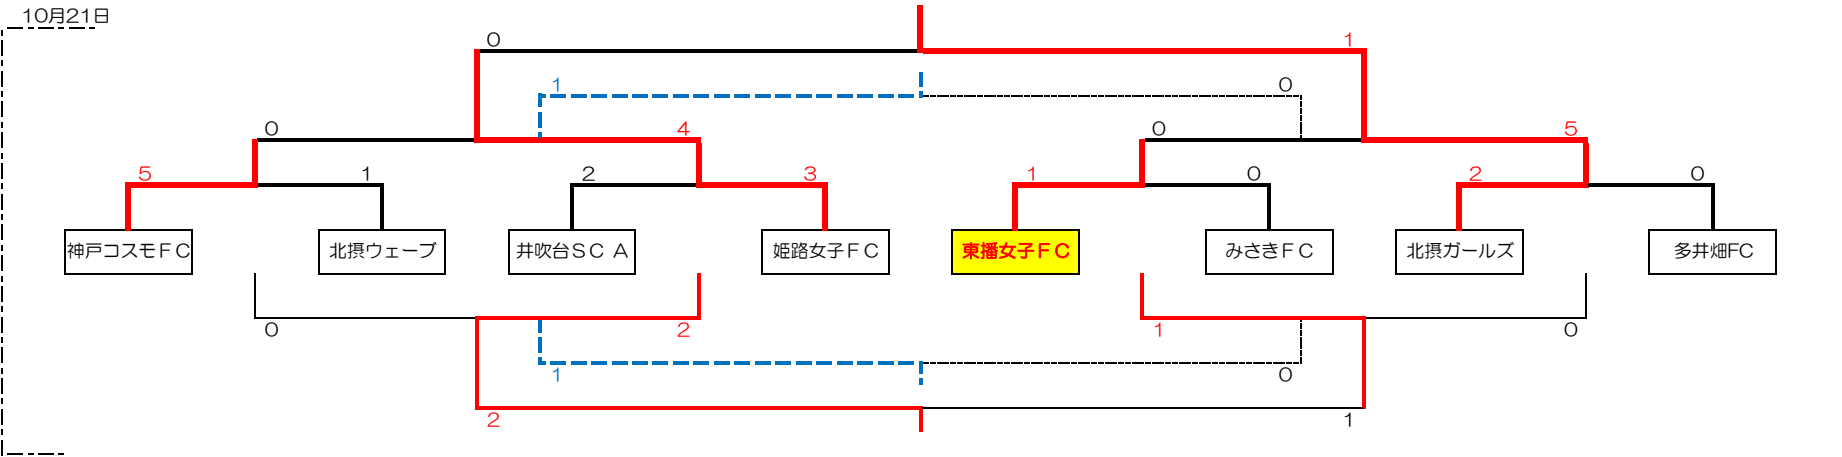

# 第30回 兵庫県小学生女子サッカー大会

10月 7日 垂水健康公園 ・ 播磨中央公園 球技場  
 10月21日 垂水健康公園

試合時間	垂水健康公園								試合時間	播磨中央公園 球技場											
	Aコート				Bコート					Aコート				Bコート							
	対戦	主審	副審	対戦	主審	副審	対戦	主審		副審	対戦	主審	副審	対戦	主審	副審					
1 10:00~10:35	姫路女子	4 - 0	八多SC	学園	つつじ	① SSBG	7 - 0	木津SC	だいち	西宮B	1 10:00~10:35	みさきFC	2 - 0	塩屋FC	西神	北摂W	① 北播女子	0 - 3	井吹台A	東播	ウィン
2 10:45~11:20	学園FC	0 - 0	つつじが丘	姫路	前試合負	② だいちSC	0 - 0	西宮女子B	SSBG	前試合負	2 10:45~11:20	西神中央	0 - 2	北摂W	みさき	前試合負	② 東播女子	1 - 0	ウィングス	北播	前試合負
3 11:30~12:05	姫路女子	1 - 0	HYOGO	つつじ	前試合負	③ SSBG	0 - 0	コスモFC	西宮B	前試合負	3 11:30~12:05	みさきFC	5 - 0	井吹台B	北摂W	前試合負	③ 北播女子	2 - 2	西宮R	ウィン	前試合負
4 12:15~12:50	学園FC	0 - 2	北摂G	HYOGO	前試合負	④ だいちSC	1 - 2	多井畑FC	木津	前試合負	4 12:15~12:50	西神中央	4 - 1	箕谷SC	塩屋	前試合負	④ 東播女子	2 - 0	北五葉SC	井吹台A	前試合負
5 13:00~13:35	八多SC	0 - 3	HYOGO	北摂G	前試合負	⑤ 木津SC	0 - 7	コスモFC	多井畑	前試合負	5 13:00~13:35	塩屋FC	6 - 0	井吹台B	箕谷	前試合負	⑤ 井吹台A	0 - 0	西宮R	北五葉	前試合負
6 13:45~14:20	つつじが丘	0 - 3	北摂G	八多	前試合負	⑥ 西宮女子B	0 - 4	多井畑FC	コスモ	前試合負	6 13:45~14:20	北摂W	7 - 0	箕谷SC	井吹台B	前試合負	⑥ ウィングス	2 - 0	北五葉SC	西宮R	前試合負

- ※追記※
- ・各グループの1位の選定基準は、勝点→得失点→総得点→直接対決の勝者の順とする。
  - ・各グループ1位のみ、無条件で10月21日の決勝トーナメントへ出場できる。
  - ・各グループの1位が同率点の場合は、抽選にて決定する。 抽選は、各会場本部にて随時行う。
  - ・選手チェックは各チーム1試合目の前のみ行う。1試合目のチームは、試合開始30分前。2試合目以降は前試合のハーフタイム終了後に行う。 ※選手証が必要です。