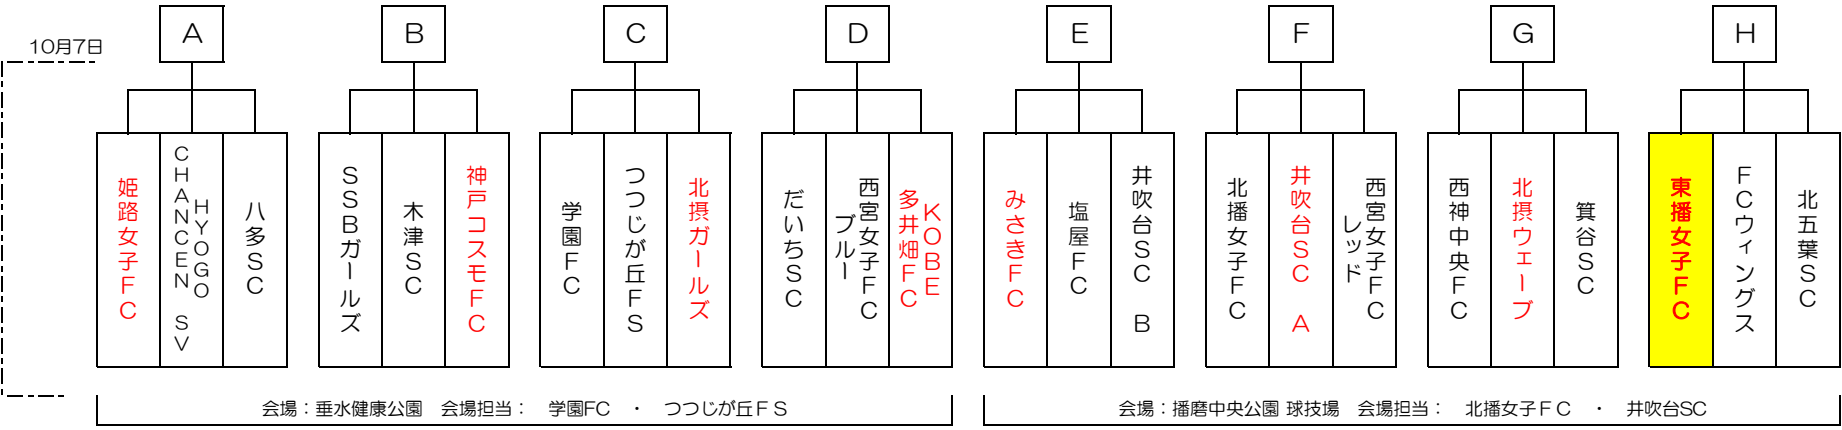

# 第30回 兵庫県小学生女子サッカー大会

10月 7日 垂水健康公園 ・ 播磨中央公園 球技場  
 10月21日 垂水健康公園

試合時間	垂水健康公園								試合時間	播磨中央公園 球技場											
	Aコート				Bコート					Aコート				Bコート							
	対戦	主審	副審	対戦	主審	副審	対戦	主審		副審	対戦	主審	副審	対戦	主審	副審					
1 10:00~10:35	姫路女子	4 - 0	八多SC	学園	つつじ	① SSBG	7 - 0	木津SC	だいち	西宮B	1 10:00~10:35	みさきFC	2 - 0	塩屋FC	西神	北摂W	① 北播女子	0 - 3	井吹台A	東播	ウィン
2 10:45~11:20	学園FC	0 - 0	つつじが丘	姫路	前試合負	② だいちSC	0 - 0	西宮女子B	SSBG	前試合負	2 10:45~11:20	西神中央	0 - 2	北摂W	みさき	前試合負	② 東播女子	1 - 0	ウィングス	北播	前試合負
3 11:30~12:05	姫路女子	1 - 0	HYOGO	つつじ	前試合負	③ SSBG	0 - 0	コスモFC	西宮B	前試合負	3 11:30~12:05	みさきFC	5 - 0	井吹台B	北摂W	前試合負	③ 北播女子	2 - 2	西宮R	ウィン	前試合負
4 12:15~12:50	学園FC	0 - 2	北摂G	HYOGO	前試合負	④ だいちSC	1 - 2	多井畑FC	木津	前試合負	4 12:15~12:50	西神中央	4 - 1	箕谷SC	塩屋	前試合負	④ 東播女子	2 - 0	北五葉SC	井吹台A	前試合負
5 13:00~13:35	八多SC	0 - 3	HYOGO	北摂G	前試合負	⑤ 木津SC	0 - 7	コスモFC	多井畑	前試合負	5 13:00~13:35	塩屋FC	6 - 0	井吹台B	箕谷	前試合負	⑤ 井吹台A	0 - 0	西宮R	北五葉	前試合負
6 13:45~14:20	つつじが丘	0 - 3	北摂G	八多	前試合負	⑥ 西宮女子B	0 - 4	多井畑FC	コスモ	前試合負	6 13:45~14:20	北摂W	7 - 0	箕谷SC	井吹台B	前試合負	⑥ ウィングス	2 - 0	北五葉SC	西宮R	前試合負

- ※追記※
- ・各グループの1位の選定基準は、勝点→得失点→総得点→直接対決の勝者の順とする。
  - ・各グループ1位のみ、無条件で10月21日の決勝トーナメントへ出場できる。
  - ・各グループの1位が同率点の場合は、抽選にて決定する。 抽選は、各会場本部にて随時行う。
  - ・選手チェックは各チーム1試合目の前のみ行う。1試合目のチームは、試合開始30分前。2試合目以降は前試合のハーフタイム終了後に行う。 ※選手証が必要です。