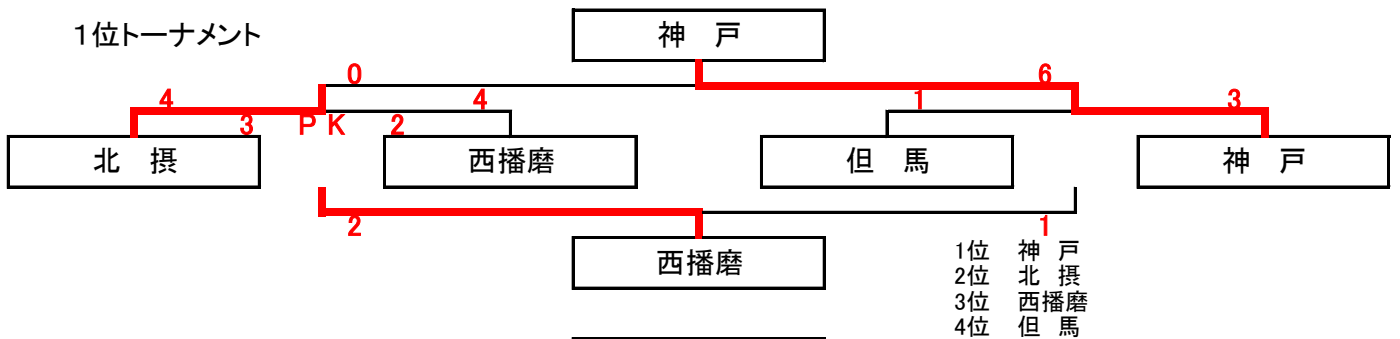

第39回兵庫県都市対抗選抜少年サッカー大会 組み合わせ成績表

一次リーグ

A組		姫路	西宮	東播	北摂	勝点	得点	失点	差	順位
姫路	3	1 ● 5	3 ● 4	1 ● 5	0	2	10	-8	4	
西宮	5 ○ 1	3 ● 4	2 ● 5	6	9	4	5	2		
東播	3 ● 4	2 ● 5	0	5	9	-4	3			
北摂	5 ○ 1	2 ● 5	6	10	3	7	1			

B組		淡路	西播磨	丹有	勝点	得点	失点	差	順位
淡路	3	1 ● 5	3 ○ 2	3	4	7	-3	3	
西播磨	5 ○ 1	3 ○ 2	0 ● 1	3	5	2	3	1	
丹有	2 ● 3	0 ● 1	3	3	3	3	0	2	

C組		北播磨	但馬	芦屋	勝点	得点	失点	差	順位
北播磨	3	0 ● 4	8 ○ 3	3	8	7	1	2	
但馬	4 ○ 0	8 ○ 3	4 ○ 1	6	8	1	7	1	
芦屋	3 ● 8	4 ○ 1	0	4	12	-8	3		

D組		神戸	尼崎	明石	勝点	得点	失点	差	順位
神戸	6	7 ○ 0	4 ○ 0	6	11	0	11	1	
尼崎	0 ● 7	4 ○ 0	1 ● 3	0	1	10	-9	3	
明石	0 ● 4	1 ● 3	3	3	5	-2	2		

決勝(順位)トーナメント

1位トーナメント

2位トーナメント

3位・4位トーナメント