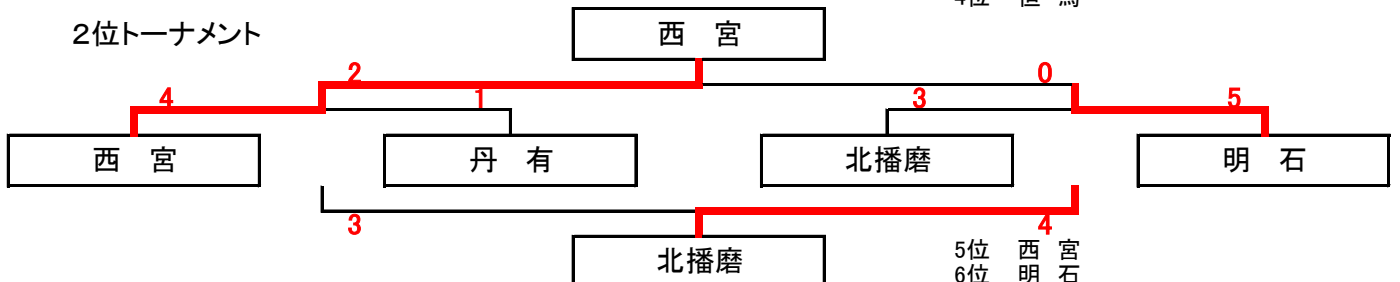

C組		北播磨	但馬	芦屋	勝点	得点	失点	差	順位
北播磨	3	0 ● 4	8 ○ 3	3	8	7	1	2	
但馬	4 ○ 0	8 ○ 3	4 ○ 1	6	8	1	7	1	
芦屋	3 ● 8	4 ○ 1	0	4	12	-8	3		

D組		神戸	尼崎	明石	勝点	得点	失点	差	順位
神戸	6	7 ○ 0	4 ○ 0	6	11	0	11	1	
尼崎	0 ● 7	4 ○ 0	1 ● 3	0	1	10	-9	3	
明石	0 ● 4	1 ● 3	3	3	5	-2	2		

決勝(順位)トーナメント

1位トーナメント

2位トーナメント

3位・4位トーナメント