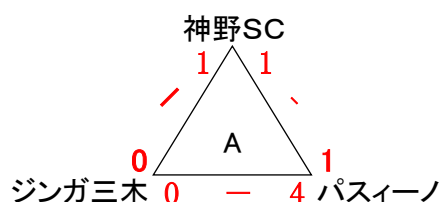

2019トッブリーグ2部参入戦 決勝リーグ

みきぼうパークひょうご球技場

<組合せ>

1月20日(日)

※ 決勝リーグの枠は抽選により決定する。

<日程>

球技場2-A

球技場2-B

No.	試合時間	ブロック	対戦カード	ブロック	対戦カード
1	10:00	決A	神野SC 1 - 0 ジンガ三木	決B	エスペランサ 4 - 1 夙川SC
2	12:00	決A	ジンガ三木 0 - 4 パスィーノ	決B	夙川SC 1 - 1 宮川SS 1 PK 2
3	14:00	決A	パスィーノ 1 - 1 神野SC 2 PK 3	決B	宮川SS 0 - 8 エスペランサ

<成績>

決勝リーグA	神野SC	ジンガ三木	パスィーノ	試合勝	PK勝	PK負	勝点	得点	失点	得失差	順位
神野SC 東播		1 ○ 0	1 △ 1 3 PK 2 ○	1	1	0	5	2	1	1	1
ジンガ三木 北播磨	0 ● 1		0 ● 4	0	0	0	0	0	5	-5	3
パスィーノ 北摂	1 △ 1 2 PK 3 ●	4 ○ 0		1	0	1	4	5	1	4	2

決勝リーグB	エスペランサ	夙川SC	宮川SS	試合勝	PK勝	PK負	勝点	得点	失点	得失差	順位
エスペランサ 明石		4 ○ 1	8 ○ 0	2	0	0	6	12	1	11	1
夙川SC 西宮	1 ● 4		1 △ 1 1 PK 2 ●	0	0	1	1	2	5	-3	3
宮川SS 芦屋	0 ● 8	1 △ 1 2 PK 1 ○		0	1	0	2	1	9	-8	2