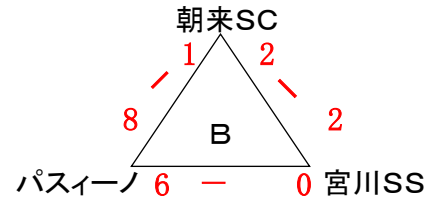

2019トッブリーグ2部参入戦 予選リーグ

みきぼうパークひょうご球技場

<組合せ>

1月19日(土)

<日程>

球技場2-A

球技場2-B

No.	試合時間	ブロック	対戦カード	ブロック	対戦カード
1	10:00	A	エスペランサ 3 - 0 風川SC	B	朝来SC 1 - 8 パスイーン
2	11:00	C	ジンガ三木 0 - 2 神野SC		
3	12:00	A	風川SC 2 - 1 篠山少年	B	パスイーン 6 - 0 宮川SS
4	13:00			C	神野SC 7 - 1 ルゼルやわた
5	14:00	A	篠山少年 1 - 3 エスペランサ	B	宮川SS 2 - 2 朝来SC
6	15:00	C	ルゼルやわた 3 - 7 ジンガ三木		

<成績>

Aブロック	エスペランサ	風川SC	篠山少年	勝	分	負	勝点	得点	失点	得失差	順位
エスペランサ 明石	3 0 0	3 0 1	2 0 0	6	6	1	5	1			
風川SC 西宮	0 3	2 0 1	1 0 1	3	2	4	-2	2			
篠山少年 丹有	1 3	1 2	0 0 2	0	2	5	-3	3			

Bブロック	朝来SC	パスイーン	宮川SS	勝	分	負	勝点	得点	失点	得失差	順位
朝来SC 但馬	1 8	2 2	0 1 1	1	3	10	-7	3			
パスイーン 北摂	8 1	6 0	2 0 0	6	14	1	13	1			
宮川SS 芦屋	2 2	0 6	0 1 1	1	2	8	-6	2			

Cブロック	ジンガ三木	神野SC	ルゼルやわた	勝	分	負	勝点	得点	失点	得失差	順位
ジンガ三木 北播磨	0 2	7 0 3	1 0 1	3	7	5	2	2			
神野SC 東播	2 0	7 0 1	2 0 0	6	9	1	8	1			
ルゼルやわた 姫路	3 7	1 7	0 0 2	0	4	14	-10	3			

2019トッブリーグ2部参入戦 決勝リーグ

みきぼうパークひょうご球技場

<組合せ>