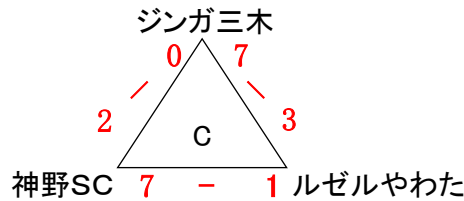

2019トッブリーグ2部参入戦 予選リーグ

みきぼうパークひょうご球技場

<組合せ>

1月19日(土)

<日程>

球技場2-A

球技場2-B

No.	試合時間	ブロック	対戦カード	ブロック	対戦カード
1	10:00	A	エスペランサ 3 - 0 風川SC	B	朝来SC 1 - 8 パスイーン
2	11:00	C	ジンガ三木 0 - 2 神野SC		
3	12:00	A	風川SC 2 - 1 篠山少年	B	パスイーン 6 - 0 宮川SS
4	13:00			C	神野SC 7 - 1 ルゼルやわた
5	14:00	A	篠山少年 1 - 3 エスペランサ	B	宮川SS 2 - 2 朝来SC
6	15:00	C	ルゼルやわた 3 - 7 ジンガ三木		

<成績>

Aブロック	エスペランサ	風川SC	篠山少年	勝	分	負	勝点	得点	失点	得失差	順位
エスペランサ 明石	3 0 0	3 0 1	2 0 0	6	6	1	5	1			
風川SC 西宮	0 3	2 0 1	1 0 1	3	2	4	-2	2			
篠山少年 丹有	1 3	1 2	0 0 2	0	2	5	-3	3			

Bブロック	朝来SC	パスイーン	宮川SS	勝	分	負	勝点	得点	失点	得失差	順位
朝来SC 但馬	1 8	2 2	0 1 1	1	3	10	-7	3			
パスイーン 北摂	8 1	6 0	2 0 0	6	14	1	13	1			
宮川SS 芦屋	2 2	0 6	0 1 1	1	2	8	-6	2			