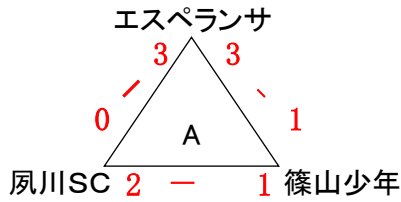

2019トッブリーグ2部参入戦 予選リーグ

みきぼうパークひょうご球技場

<組合せ>

1月19日(土)

<日程>

球技場2-A

球技場2-B

No.	試合時間	ブロック	対戦カード	ブロック	対戦カード
1	10:00	A	エスペランサ 3 - 0 風川SC	B	朝来SC 1 - 8 パスイーン
2	11:00	C	ジンガ三木 0 - 2 神野SC		
3	12:00	A	風川SC 2 - 1 篠山少年	B	パスイーン 6 - 0 宮川SS
4	13:00			C	神野SC 7 - 1 ルゼルやわた
5	14:00	A	篠山少年 1 - 3 エスペランサ	B	宮川SS 2 - 2 朝来SC
6	15:00	C	ルゼルやわた 3 - 7 ジンガ三木		