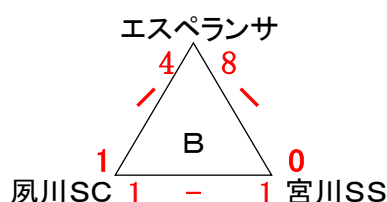

2019トッブリーグ2部参入戦 決勝リーグ

みきぼうパークひょうご球技場

<組合せ>

1月20日(日)

※ 決勝リーグの枠は抽選により決定する。

<日程>

球技場2-A

球技場2-B

No.	試合時間	ブロック	対戦カード	ブロック	対戦カード
1	10:00	決A	神野SC 1 - 0 ジンガ三木	決B	エスペランサ 4 - 1 夙川SC
2	12:00	決A	ジンガ三木 0 - 4 パスィーノ	決B	夙川SC 1 - 1 宮川SS 1 PK 2
3	14:00	決A	パスィーノ 1 - 1 神野SC 2 PK 3	決B	宮川SS 0 - 8 エスペランサ

<成績>

決勝リーグA	神野SC	ジンガ三木	パスィーノ	試合勝	PK勝	PK負	勝点	得点	失点	得失差	順位
神野SC 東播		1 ○ 0	1 △ 1 3 PK 2 ○	1	1	0	5	2	1	1	1
ジンガ三木 北播磨	0 ● 1		0 ● 4	0	0	0	0	0	5	-5	3
パスィーノ 北摂	1 △ 1 2 PK 3 ●	4 ○ 0		1	0	1	4	5	1	4	2

決勝リーグB	エスペランサ	夙川SC	宮川SS	試合勝	PK勝	PK負	勝点	得点	失点	得失差	順位
エスペランサ 明石		4 ○ 1	8 ○ 0	2	0	0	6	12	1	11	1
夙川SC 西宮	1 ● 4		1 △ 1 1 PK 2 ●	0	0	1	1	2	5	-3	3
宮川SS 芦屋	0 ● 8	1 △ 1 2 PK 1 ○		0	1	0	2	1	9	-8	2