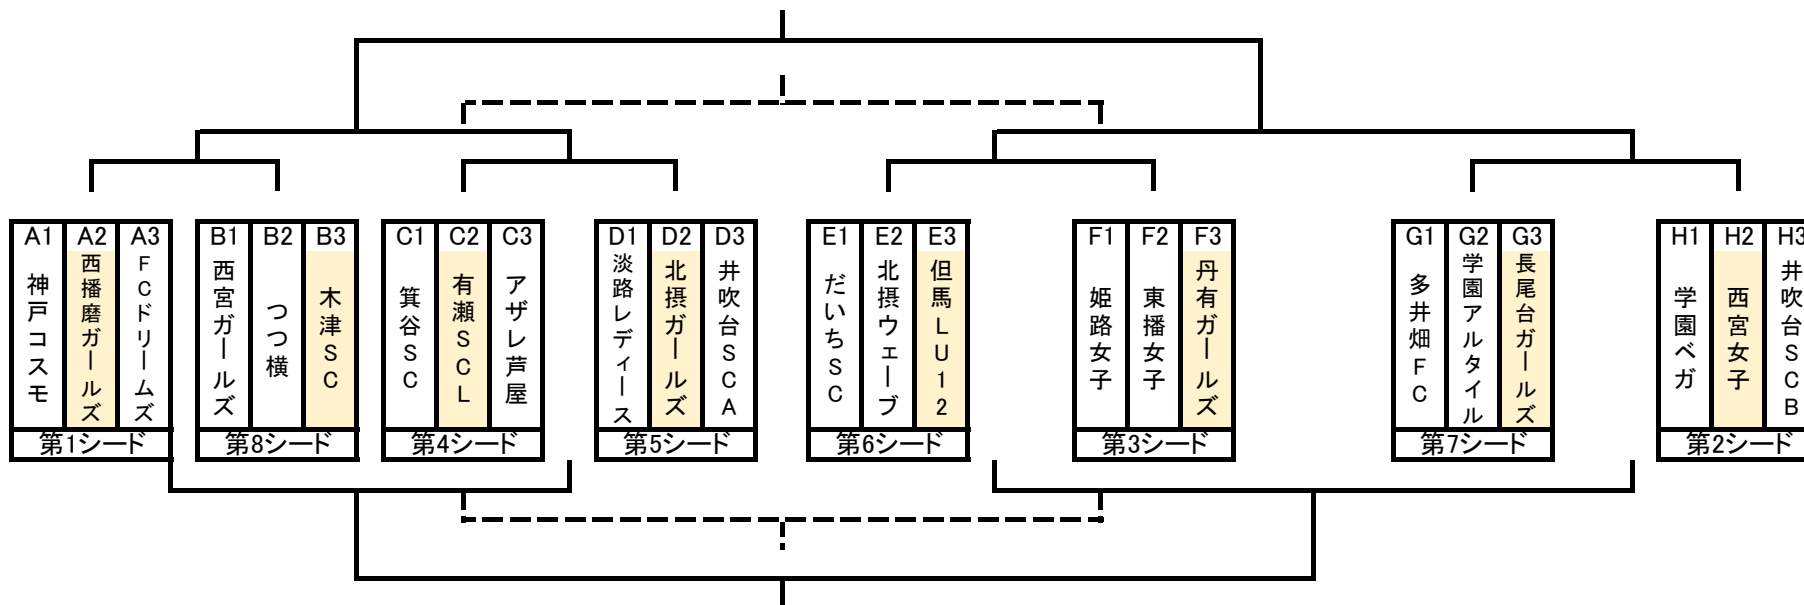

第41回兵庫県小学生女子サッカー大会

【予選リーグチーム分け・決勝トーナメント試合組合せ】

【予選】10月8日：しあわせの村球技場、北神戸田園スポーツ公園
【決勝】10月15日：神戸レディースフットボールセンター

【予選リーグ試合進行表】

10月8日：しあわせの村球技場											10月8日：北神戸田園スポーツ公園										
試合時刻	Aコート				Bコート				試合時刻	Aコート				Bコート							
	対戦		審判		対戦		審判			対戦		主・副		対戦		主・副					
1 10:00	コスモ	1-2	西播磨	西G・つつ	①	箕谷	0-2	有瀬	淡路・北G	1 10:00	だいち	2-2	北摂W	姫路・東播	①	多井畑	0-2	学アル	学ベ・西女		
2 10:50	西宮G	4-3	つつ横	コス・西播	②	淡路	0-9	北摂G	箕谷・有瀬	2 10:50	姫路	3-0	東播	だい・北W	②	学ベガ	0-0	西宮女	多井・学ア		
3 11:40	コスモ	2-1	ドリームズ	木津・西G	③	箕谷	2-0	芦屋	井A・淡路	3 11:40	だいち	0-0	但馬	丹有・姫路	③	多井畑	0-2	長尾台	井B・学ベ		
4 12:30	西宮G	1-1	木津	ドリ・コス	④	淡路	0-3	井吹A	芦屋・箕谷	4 12:30	姫路	0-1	丹有	但馬・だい	④	学ベガ	18-0	井吹B	長尾・多井		
5 13:20	西播磨	1-0	ドリームズ	つつ・木津	⑤	有瀬	4-0	芦屋	北G・井A	5 13:20	北摂W	0-1	但馬	東播・丹有	⑤	学アル	0-1	長尾台	西女・井B		
6 14:10	つつ横	0-7	木津	西播・ドリ	⑥	北摂G	5-0	井吹A	有瀬・芦屋	6 14:10	東播	0-2	丹有	北W・但馬	⑥	西宮女	21-0	井吹B	学ア・長尾		
7					⑦					7					⑦						

【備考(予選リーグ)】

- ・予選リーグは勝点制(勝3点, 引分1点, 負0点)とし, 順位選定は勝点→得失点差→総得点→直接対決の勝者→抽選の順とする。
- ・棄権の場合, 当該チームの当日のスコアを全て「0-3」で負けとする。
- ・各グループの1位が決勝トーナメントに進出する。

第41回兵庫県小学生女子サッカー大会 予選リーグ戦績表

しあわせの村球技場

【グループA】

	コスモ	西播磨G	ドリームズ	勝	分	負	勝点	得点	失点	得失	順位
コスモ		1 - 2	2 - 1	1	0	1	3	3	3	0	2
西播磨G	2 - 1		1 - 0	2	0	0	6	3	1	2	1
ドリームズ	1 - 2	0 - 1		0	0	2	0	1	3	-2	3