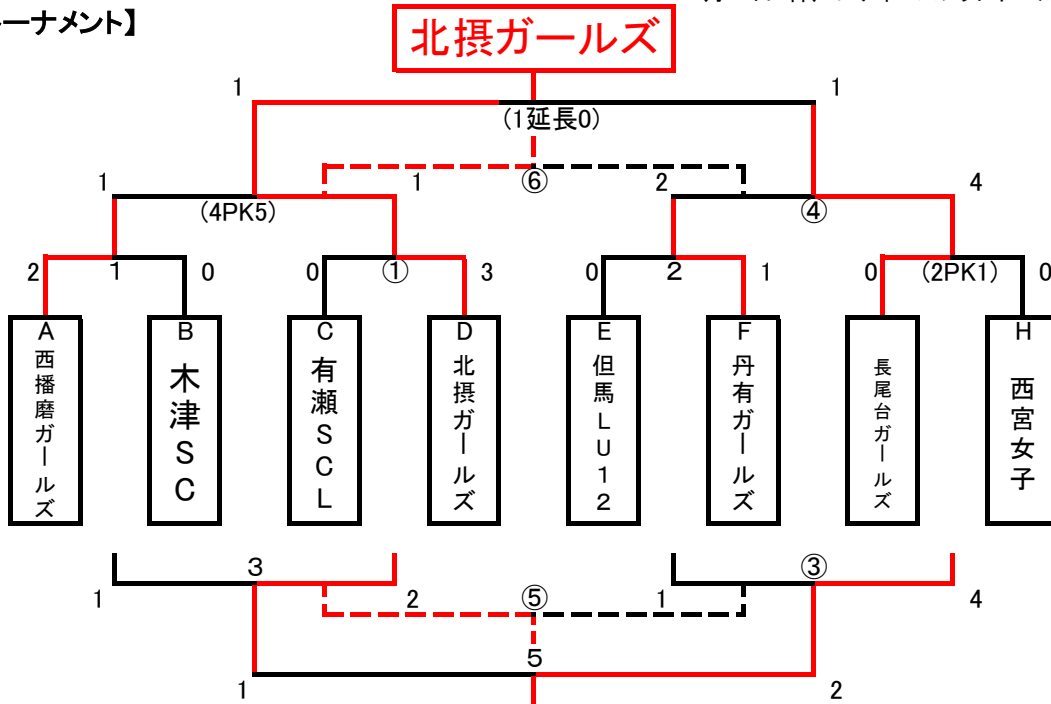

第41回兵庫県小学生女子サッカー大会 決勝トーナメント

10月15日：神戸レディースフットボールセンター

【決勝トーナメント】

【決勝トーナメント進行表】

試合 時刻	Aコート				Bコート			
	対戦		審判		対戦		審判	
1 10:30	西播磨	2 - 0	木津	主:但馬 副:丹有	① 有瀬L	0 - 3	北摂G	主:長尾台 副:西宮
2 11:15	但馬	0 - 1	丹有G	主:西播磨 副:木津	② 長尾台	0 - 0 (2 PK 1)	西宮	主:有瀬 副:北摂
3 12:15	木津	1 - 2	有瀬	主:西播磨 副:北摂	③ 但馬	1 - 4	西宮	主:丹有 副:長尾台
4 13:00	西播磨	1 - 1 (4 PK 5)	北摂	主:木津 副:有瀬	④ 丹有	2 - 4	長尾台	主:但馬 副:西宮
5 13:45	有瀬	1 - 2	西宮	主:北摂 副:西播磨	⑤ 木津	1 - 1 (2 PK 1)	但馬	主:長尾台 副:丹有
6 14:30	北摂	1 - 1 (1延長0)	長尾台	主:西宮 副:有瀬	⑥ 西播磨	1 - 0	丹有	主:木津 副:但馬
7 15:15	表彰式・閉会式							

【備考】

- ・同点の場合は3人によるPK戦を行い、3人で勝敗が決しない場合はサドンデス方式により勝敗を決する。
- ・決勝戦のみ同点の場合は10分間(5分-5分)の延長戦を行い、それでも決しない場合はPK戦(3人制)を行う。

【最終順位】

優勝	北摂ガールズ	準優勝	長尾台ガールズ	第3位	西播磨ガールズ	第4位	丹有ガールズ
第5位	西宮女子FC	第6位	有瀬SCL	第7位	木津SC	第8位	但馬LU12