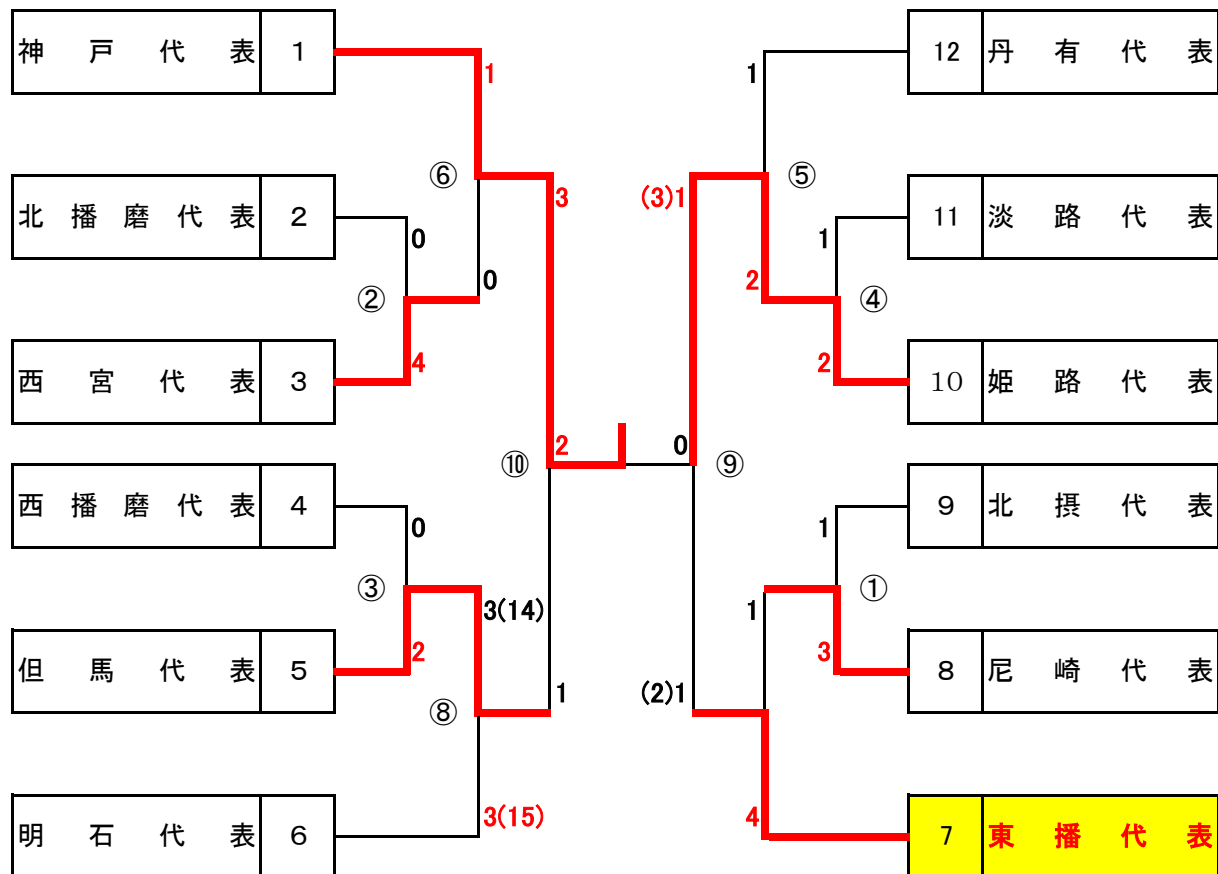

第48回兵庫県社会人都市対抗サッカー大会

No	月/日	会場	時間	対戦相手	主審	副審	責任者
①	2/4 (日)	播磨光都	10:00	北播磨代表 0-4 西宮代表	(県)	(県)	松井
②			11:50	西播磨代表 0-2 但馬代表	(県)	(県)	松永
③			13:29	淡路代表 1-2 姫路代表	(県)	(県)	松井
④			15:11	北摂代表 1-3 尼崎代表	(県)	(県)	西山
⑤	2/18 (日)	播磨光都	10:00	丹有代表 1-2 姫路代表	(県)	(県)	松井
⑥			11:40	神戸代表 1-0 西宮代表	(県)	(県)	松井
⑦			13:20	尼崎代表 1-4 東播磨代表	(県)	(県)	松井
⑧			15:00	但馬代表 3(15)-(14)3 明石代表	(県)	(県)	松井
⑨	2/25 (日)	アスパ五色サブ	11:15	東播磨代表 1(2)-(3)1 姫路代表	(県)	(県)	連盟
⑩			14:00	神戸代表 3-1 但馬代表	(県)	(県)	
⑪	3/4(日)	アスパ五色サブ	11:15	神戸代表 2-0 姫路代表	(県)	(県)	連盟