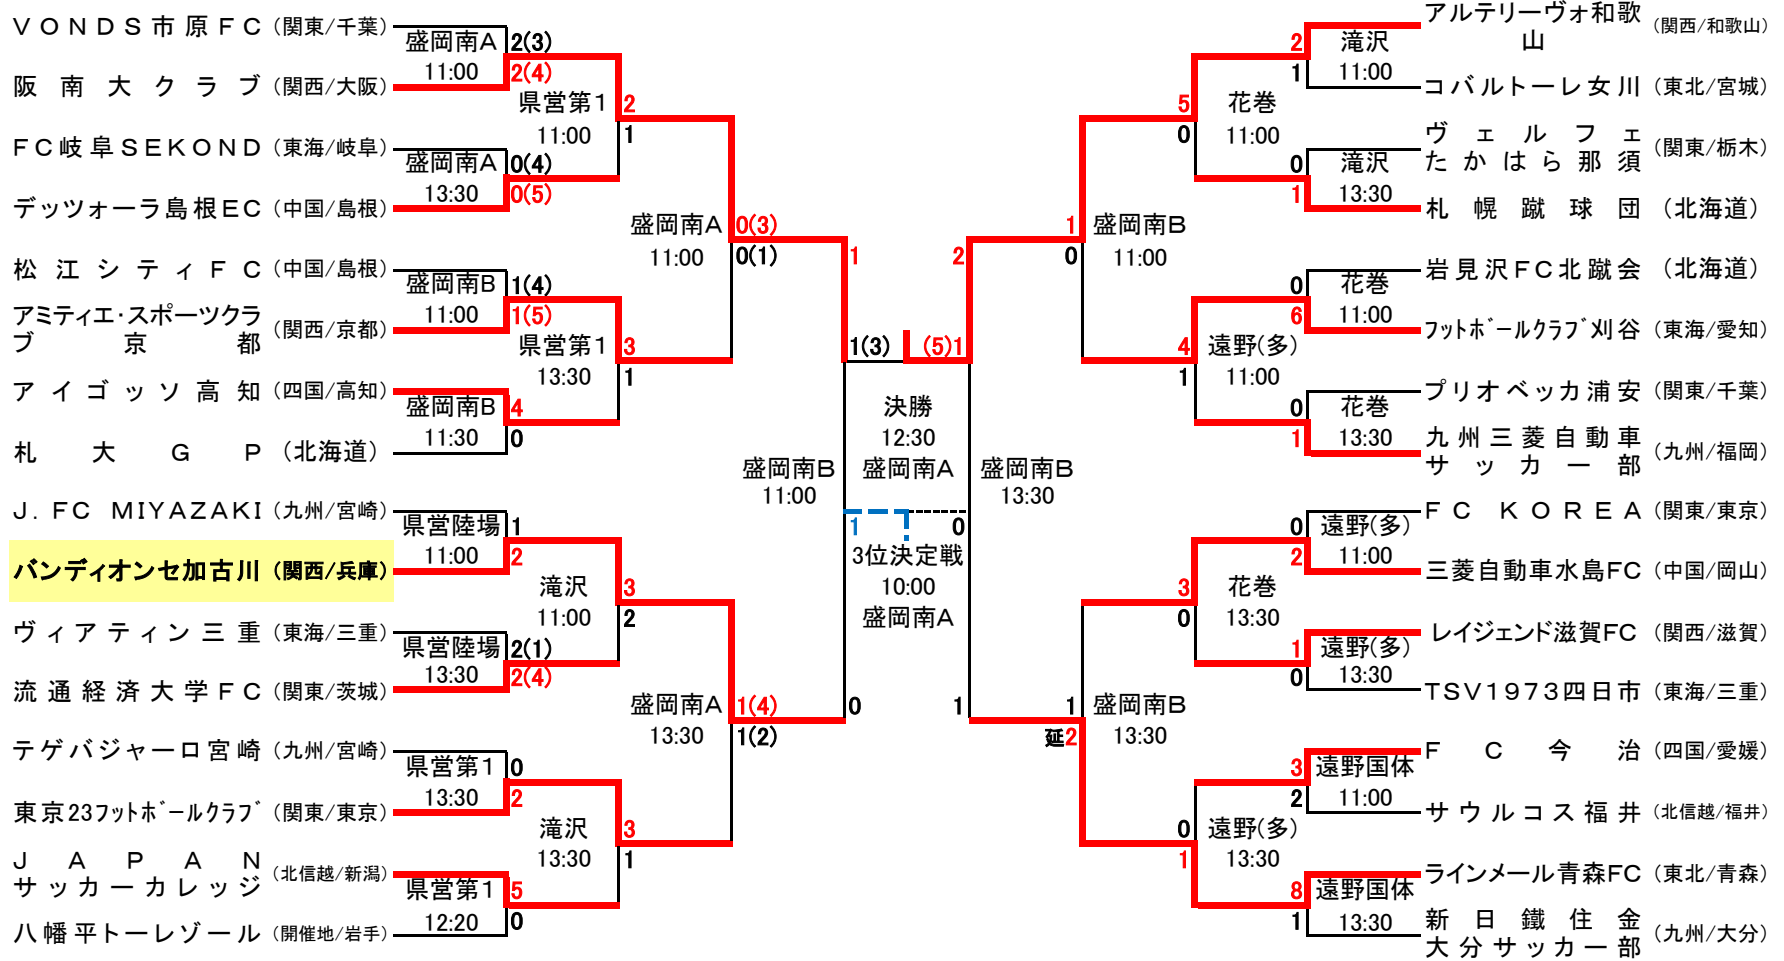

第51回 全国社会人サッカー選手権大会

開催地:岩手県

1回戦 2回戦 準々決勝 準決勝 決勝 準決勝 準々決勝 2回戦 1回戦
 10/17(土) 10/18(日) 10/19(月) 10/20(火) 10/21(水) 10/20(火) 10/19(月) 10/18(日) 10/17(土)

《盛岡南A》盛岡南公園球技場A

《滝沢》 滝沢総合公園陸上競技場

《盛岡南B》盛岡南公園球技場B
《県営陸場》岩手県営運動公園陸上競技場
《県営第1》岩手県営運動公園サッカー・ラグビー場第1グラウンド

《花巻》花巻市スポーツキャンプむら
《遠野(多)》遠野運動公園多目的運動広場
《遠野国体》遠野市国体記念公園市民サッカー場