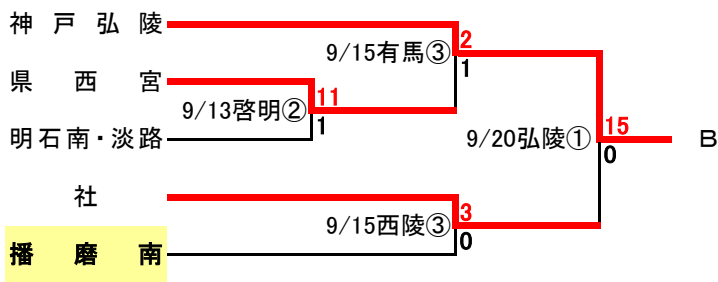

平成 26年度 兵庫県高等学校女子サッカー選手権大会  
兼 第23回関西高等学校女子サッカー選手権大会兵庫県予選

1次ラウンド

<開始時間>  
①・・・ 10:00  
②・・・ 11:30  
③・・・ 13:00  
④・・・ 14:30

<会場>  
LFC・・・ 神戸レディースフットボールセンター  
啓明・・・ 啓明学院高等学校  
有馬・・・ 県立有馬高等学校  
祥雲・・・ 県立三田祥雲館高等学校  
西陵・・・ 県立三田西陵高等学校  
弘陵・・・ 神戸弘陵学園高等学校

決勝ラウンド

	日ノ本	神戸第一	神戸弘陵	三田祥雲館	勝点	得点	失点	得失差	順位
日ノ本	○	○	○	○	9	22	0	22	1
神戸第一	●	○	○	○	6	4	1	3	2
神戸弘陵	●	●	○	○	3	4	11	-7	3
三田祥雲館	●	●	●	○	0	1	19	-18	4