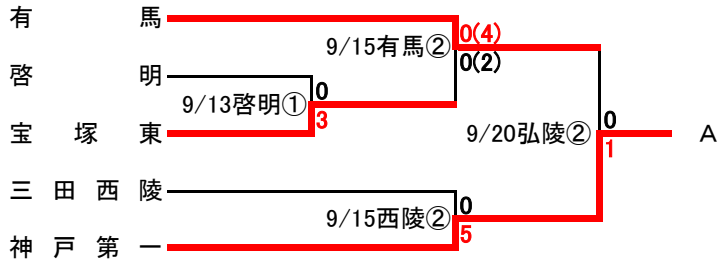

平成 26年度 兵庫県高等学校女子サッカー選手権大会  
兼 第23回関西高等学校女子サッカー選手権大会兵庫県予選

1次ラウンド

<開始時間>  
①・・・ 10:00  
②・・・ 11:30  
③・・・ 13:00  
④・・・ 14:30

<会場>  
LFC・・・ 神戸レディースフットボールセンター  
啓明・・・ 啓明学院高等学校  
有馬・・・ 県立有馬高等学校  
祥雲・・・ 県立三田祥雲館高等学校  
西陵・・・ 県立三田西陵高等学校  
弘陵・・・ 神戸弘陵学園高等学校

決勝ラウンド

	日ノ本	神戸第一	神戸弘陵	三田祥雲館	勝点	得点	失点	得失差	順位
日ノ本	○	○	○	○	9	22	0	22	1
神戸第一	●	○	○	○	6	4	1	3	2
神戸弘陵	●	●	○	○	3	4	11	-7	3
三田祥雲館	●	●	●	○	0	1	19	-18	4