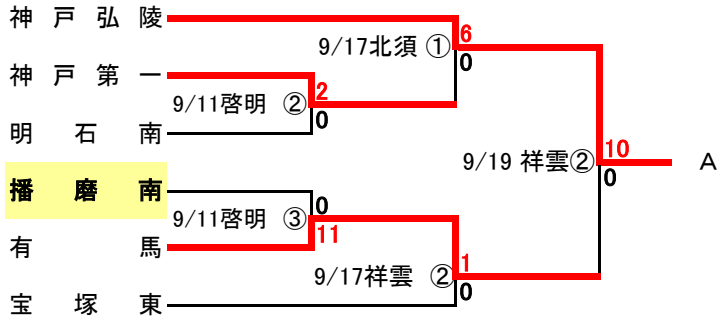

平成 28年度 兵庫県高等学校女子サッカー選手権大会 兼 第25回関西高等学校女子サッカー選手権大会兵庫県予選

1次ラウンド

※ 平成28年度兵庫県高等学校総合体育大会優勝校の日ノ本は1次ラウンド免除

<開始時間>

- ①・・・ 10:00
- ②・・・ 11:30
- ③・・・ 13:00
- ④・・・ 14:30

<会場>

- LFC・・・ 神戸レディースフットボールセンター
- 北須・・・ 県立北須磨高等学校
- 啓明・・・ 啓明学院高等学校
- 祥雲・・・ 県立三田祥雲館高等学校
- 西陵・・・ 県立三田西陵高等学校
- 日本・・・ 日ノ本学園高等学校

決勝ラウンド

	日ノ本	神戸弘陵	三田祥雲館	北須磨	勝点	得点	失点	得失差	順位
日ノ本	○	○	○	○	9	27	1	26	1
神戸弘陵	●	○	○	○	6	17	5	12	2
三田祥雲館	●	●	○	●	0	2	27	-25	4
北須磨	●	●	○	○	3	2	15	-13	3

※ 上位2校が第25回関西高等学校女子サッカー選手権大会に出場