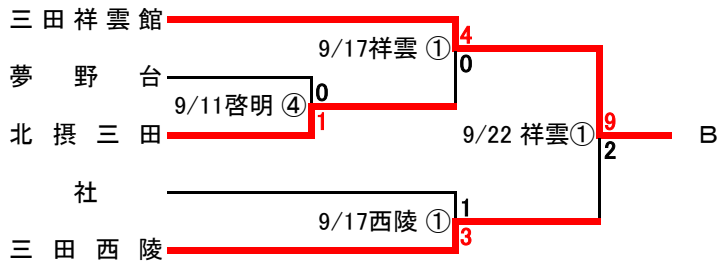

平成 28年度 兵庫県高等学校女子サッカー選手権大会 兼 第25回関西高等学校女子サッカー選手権大会兵庫県予選

1次ラウンド

※ 平成28年度兵庫県高等学校総合体育大会優勝校の日ノ本は1次ラウンド免除

<開始時間>

- ①・・・ 10:00
- ②・・・ 11:30
- ③・・・ 13:00
- ④・・・ 14:30

<会場>

- LFC・・・ 神戸レディースフットボールセンター
- 北須・・・ 県立北須磨高等学校
- 啓明・・・ 啓明学院高等学校
- 祥雲・・・ 県立三田祥雲館高等学校
- 西陵・・・ 県立三田西陵高等学校
- 日本・・・ 日ノ本学園高等学校