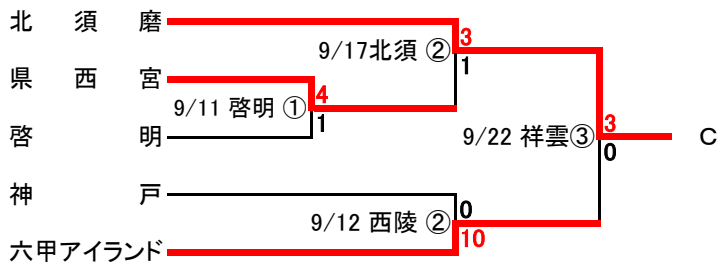

平成 28年度 兵庫県高等学校女子サッカー選手権大会 兼 第25回関西高等学校女子サッカー選手権大会兵庫県予選

1次ラウンド

※ 平成28年度兵庫県高等学校総合体育大会優勝校の日ノ本は1次ラウンド免除

<開始時間>

- ①・・・ 10:00
- ②・・・ 11:30
- ③・・・ 13:00
- ④・・・ 14:30

<会場>

- LFC・・・ 神戸レディースフットボールセンター
- 北須・・・ 県立北須磨高等学校
- 啓明・・・ 啓明学院高等学校
- 祥雲・・・ 県立三田祥雲館高等学校
- 西陵・・・ 県立三田西陵高等学校
- 日本・・・ 日ノ本学園高等学校