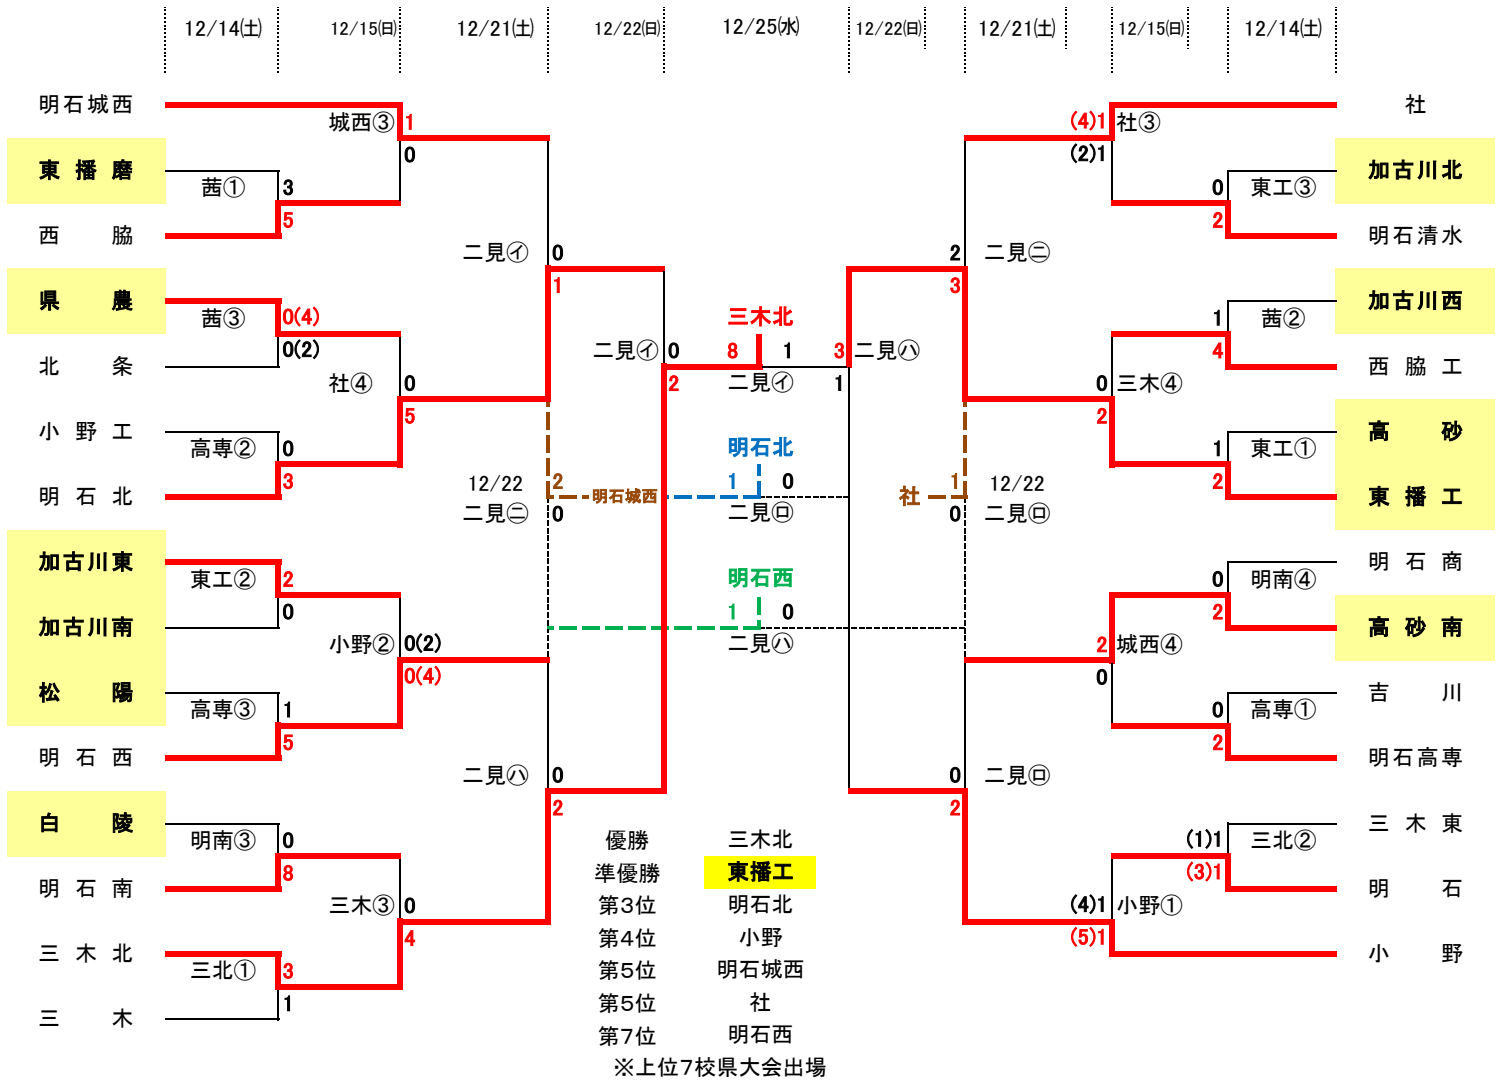

高校サッカー新人大会(兼県高校新人サッカー大会予選)

<時間>	
①10:00	㊦ 9:30
②11:30	㊧ 11:00
③13:00	㊨ 12:30
④14:30	㊩ 14:00

- 明南 … 明石南高等学校
- 城西 … 明石城西高等学校
- 東工 … 東播工業高等学校
- 三木 … 三木高等学校
- 三北 … 三木北高等学校
- 社 … 社高等学校
- 小野 … 小野高等学校
- 高専 … 国立明石工業高等専門学校
- 茜 … 西脇あかねが丘グラウンド
- 二見 … 兵庫県フットボールセンター明石グラウンド