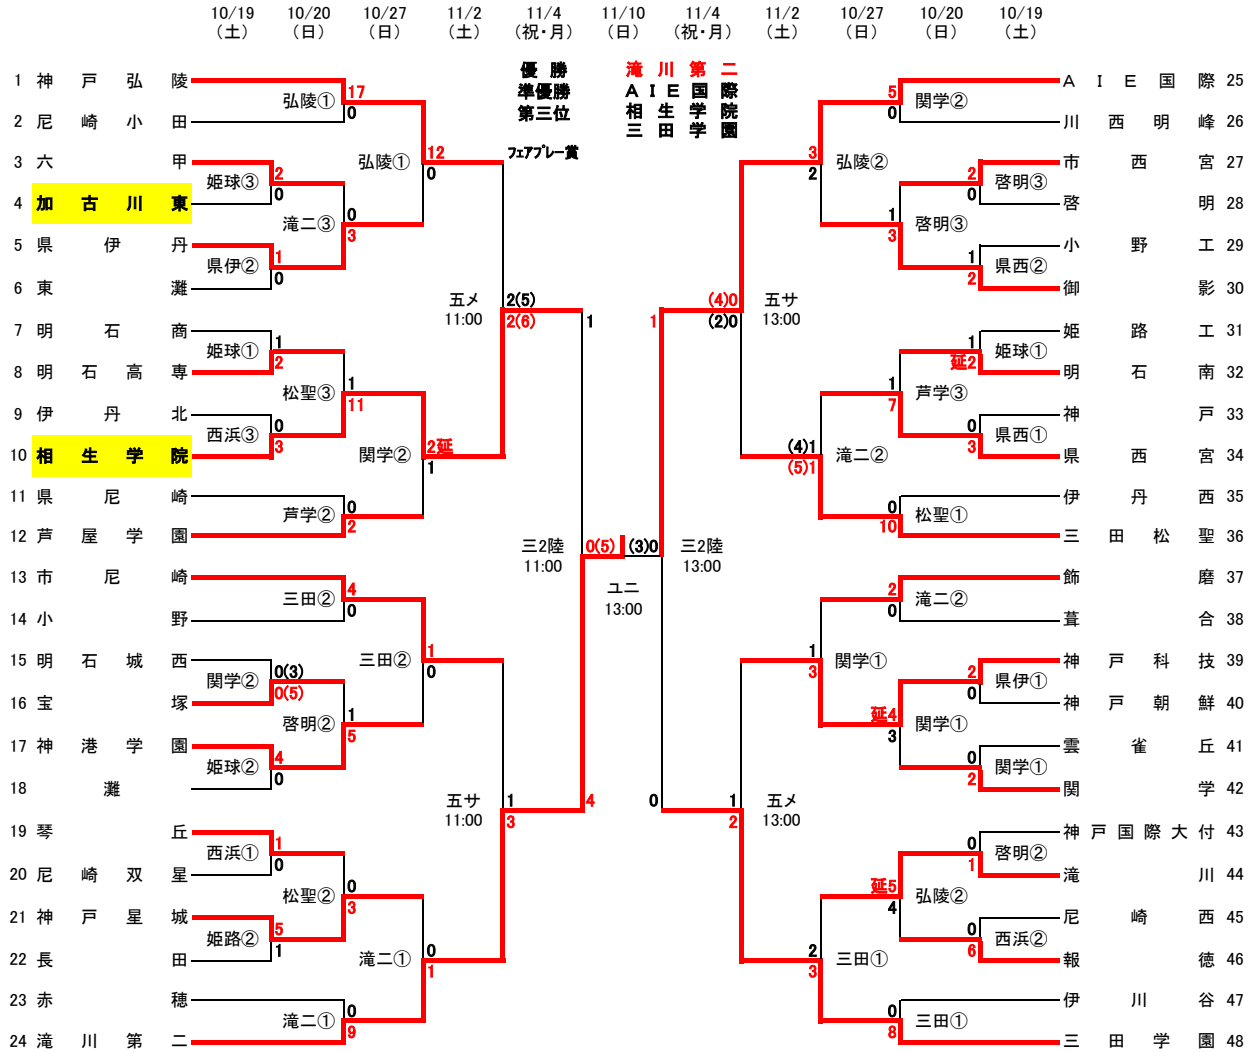

令和6年度兵庫県高等学校サッカー選手権大会<決勝ラウンド>
兼 第103回全国高等学校サッカー選手権大会兵庫県予選

<時間>

- ①..... 10:00
- ②..... 12:00
- ③..... 14:00

<会場>

- ユニ...ユニバー記念競技場
- 三2陸...三木総合防災公園第2陸上競技
- 五メ...アスパ五色メイングラウンド
- 五サ...アスパ五色サブグラウンド
- 姫球...姫路球技スポーツセンター
- 西浜...西宮浜多目の人工芝グラウンド
- 県伊...兵庫県立伊丹高校
- 姫路...姫路市立姫路高校
- 啓明...啓明学院高校
- 県西...兵庫県立西宮高校
- 関学...関西学院大学第4フィールド
- 弘陵...神戸弘陵学園高校
- 滝二...滝川第二高校
- 松聖...三田松聖高校
- 芦学...芦屋学園陽光町グラウンド
- 三田...三田学園高校